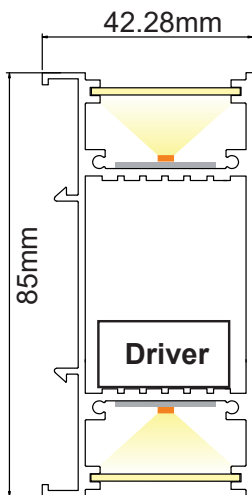

LED ΓΡΑΜΜΙΚΟ ΦΩΤΙΣΤΙΚΟ UP-DOWN
ECONOMY SERIES

5 ΕΤΗ
ΕΓΓΥΗΣΗΣ

Εφαρμογή

- Κατάλληλο για τοποθέτηση σε εσωτερικό χώρο

Τεχνικά Στοιχεία

Υλικό Φωτιστικού	Ανοδιωμένο Αλουμίνιο
Υλικό Οπτικού Συστήματος	Πολυκαρβονικό
Χρώμα	Κατόπιν Επιλογής
Τάση Εισόδου	230V AC
Συχνότητα Εισόδου	50~60Hz
Συνολική Ισχύς	2x18W
Τύπος LED	SMD LED MODULE
Διάρκεια Ζωής	50.000 ώρες
Κατηγορία Προστασίας	CLASS I
Δείκτης Στεγανότητας	IP20
Θερμοκρασία Λειτουργίας	-20° ~ +60°
Αντικαταστάσιμο LED / Τροφοδοτικό	Ναι / Ναι
Συνολική Αρμονική Παραμόρφωση (THD)	≤15%
Συντελεστής Ισχύος	≥0.95

Φωτομετρικά Στοιχεία

Θερμοκρασία Χρώματος	4000K
Φωτεινή Ροή LED	2 x 2950Lm
Διάχυση Φωτεινής Δέσμης	120° Συμμετρική
Δείκτης Χρωματ. Απόδοσης	≥80

Ενεργειακά Στοιχεία

Ενεργειακή Κλάση	D
Κατανάλωση Ενέργειας	18.0 kWh/1000h