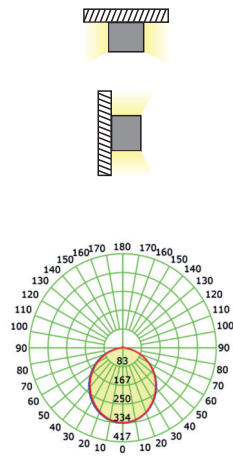

LED ΓΡΑΜΜΙΚΟ ΦΩΤΙΣΤΙΚΟ UP-DOWN
ECONOMY SERIES

5 ΕΤΗ
ΕΓΓΥΗΣΗΣ

Εφαρμογή

- Κατάλληλο για τοποθέτηση σε εσωτερικό χώρο

Τεχνικά Στοιχεία

Υλικό Φωτιστικού	Ανοδιωμένο Αλουμίνιο
Υλικό Οπτικού Συστήματος	Πολυκαρβονικό
Χρώμα	Κατόπιν Επιλογής
Τάση Εισόδου	230V AC
Συχνότητα Εισόδου	50~60Hz
Συνολική Ισχύς	2x18W
Τύπος LED	SMD LED MODULE
Διάρκεια Ζωής	50.000 ώρες
Κατηγορία Προστασίας	CLASS I
Δείκτης Στεγανότητας	IP20
Θερμοκρασία Λειτουργίας	-20° ~ +60°
Αντικαταστάσιμο LED / Τροφοδοτικό	Ναι / Ναι
Συνολική Αρμονική Παραμόρφωση (THD)	≤15%
Συντελεστής Ισχύος	≥0.95

Φωτομετρικά Στοιχεία

Θερμοκρασία Χρώματος	4000K
Φωτεινή Ροή LED	2 x 2950Lm
Διάχυση Φωτεινής Δέσμης	120° Συμμετρική
Δείκτης Χρωματ. Απόδοσης	≥80

Ενεργειακά Στοιχεία

Ενεργειακή Κλάση	D
Κατανάλωση Ενέργειας	18.0 kWh/1000h