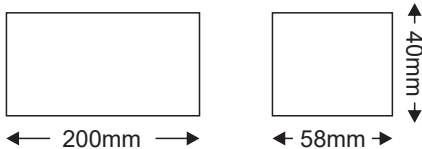

### Εφαρμογή

- Κατάλληλο για τοποθέτηση σε εσωτερικούς χώρους
- Συμβατό **MONO** με λωρίδα LED 24V DC

### Τεχνικά Στοιχεία

Υλικό Περιβλήματος	Αλουμίνιο
Χρώμα	Μεταλλικό
Τάση Εισόδου	230V AC
Τάση Εξόδου	24V DC
Συχνότητα Εισόδου	50~60Hz
Συνολική Ισχύς	150W
Μέγιστο Φορτίο	80-85%
Ένταση Ρεύματος Εξόδου	6.25A
Ripple & Noise	120mVP-P
Διάρκεια Ζωής	30.000 ώρες
Κατηγορία Προστασίας	CLASS I
Δείκτης Στεγανότητας	IP20
Θερμοκρασία Λειτουργίας	-10° ~ +40°
Συνθήκες Υγρασίας	20 ~ 90% RH