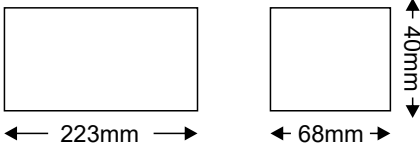

Τεχνικά Στοιχεία

Υλικό Περιβλήματος	Αλουμίνιο
Χρώμα	Μεταλλικό
Τάση Εισόδου	230V AC
Τάση Εξόδου	24V DC
Συχνότητα Εισόδου	50~60Hz
Συνολική Ισχύς	180W
Μέγιστο Φορτίο	80-85%
Ένταση Ρεύματος Εξόδου	7.5A
Ripple & Noise	120mVP-P
Διάρκεια Ζωής	30.000 ώρες
Κατηγορία Προστασίας	CLASS I
Δείκτης Στεγανότητας	IP20
Θερμοκρασία Λειτουργίας	-10° ~ +40°
Συνθήκες Υγρασίας	20 ~ 90% RH