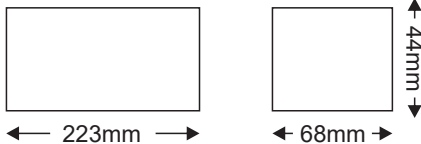

Τεχνικά Στοιχεία

Υλικό Περιβλήματος	Αλουμίνιο
Χρώμα	Μεταλλικό
Τάση Εισόδου	230V AC
Τάση Εξόδου	24V DC
Συχνότητα Εισόδου	50~60Hz
Συνολική Ισχύς	250W
Μέγιστο Φορτίο	80-85%
Ένταση Ρεύματος Εξόδου	10.4A
Ripple & Noise	120mVP-P
Διάρκεια Ζωής	30.000 ώρες
Κατηγορία Προστασίας	CLASS I
Δείκτης Στεγανότητας	IP20
Θερμοκρασία Λειτουργίας	-10° ~ +40°
Συνθήκες Υγρασίας	20 ~ 90% RH