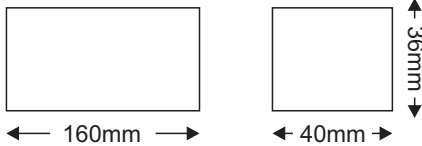

Τεχνικά Στοιχεία

Υλικό Περιβλήματος **Αλουμίνιο**

Χρώμα **Μεταλλικό**

Τάση Εισόδου **230V AC**

Τάση Εξόδου **24V DC**

Συχνότητα Εισόδου **50~60Hz**

Συνολική Ισχύς **80W**

Μέγιστο Φορτίο **80-85%**