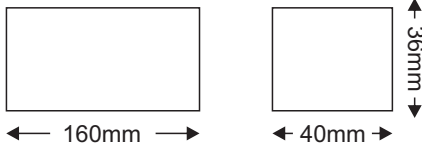

Τεχνικά Στοιχεία

Υλικό Περιβλήματος **Αλουμίνιο**

Χρώμα **Μεταλλικό**

Τάση Εισόδου **230V AC**

Τάση Εξόδου **24V DC**

Συχνότητα Εισόδου **50~60Hz**

Συνολική Ισχύς **80W**

Μέγιστο Φορτίο **80-85%**