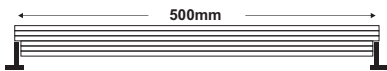

LED ΓΡΑΜΜΙΚΟΣ ΠΡΟΒΟΛΕΑΣ

Κωδικός:
NOC1830**3** ΕΤΗ
ΕΓΓΥΗΣΗΣ

• Το φωτιστικό είναι κατάλληλο για τοποθέτηση σε εξωτερικό χώρο.

**Τεχνικά Στοιχεία**

Υλικό Περιβλήματος	Αλουμίνιο
Υλικό Οπτικού Συστήματος	Γυαλί
Χρώμα	Γκρι
Τάση Εισόδου	230V AC
Συχνότητα Εισόδου	50~60Hz
Συνολική Ισχύς	18W
Τύπος LED	SMD
Διάρκεια Ζωής	30.000 ώρες
Κατηγορία Προστασίας	CLASS I
Δείκτης Στεγανότητας	IP66
Βαθμός Κρούσης	IK08
LED Τροφοδοτικό	Ναι (Εσωτερικό)
Ρυθμιζ. Φωτεινότητα	Όχι
Αντικαταστάσιμο LED / Τροφοδοτικό	Ναι / Ναι

Φωτομετρικά Στοιχεία

Θερμοκρασία Χρώματος	3000K
Φωτεινή Ροή	1350Lm
Διάχυση Φωτεινής Δέσμης	15° x 60°
Δείκτης Χρωματ. Απόδοσης	≥80

Ενεργειακά Στοιχεία

Ενεργειακή Κλάση	E
Κατανάλωση Ενέργειας	18.0 kWh/1000h