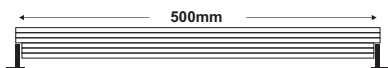

Κωδικός:
NOC1830**LED ΓΡΑΜΜΙΚΟΣ ΠΡΟΒΟΛΕΑΣ****3** ΕΤΗ
ΕΓΓΥΗΣΗΣ

• Το φωτιστικό είναι κατάλληλο για τοποθέτηση σε εξωτερικό χώρο.

**Τεχνικά Στοιχεία**

Υλικό Περιβλήματος	Αλουμίνιο
Υλικό Οπτικού Συστήματος	Γυαλί
Χρώμα	Γκρι
Τάση Εισόδου	230V AC
Συχνότητα Εισόδου	50~60Hz
Συνολική Ισχύς	18W
Τύπος LED	SMD
Διάρκεια Ζωής	30.000 ώρες
Κατηγορία Προστασίας	CLASS I
Δείκτης Στεγανότητας	IP66
Βαθμός Κρούσης	IK08
LED Τροφοδοτικό	Ναι (Εσωτερικό)
Ρυθμιζ. Φωτεινότητα	Όχι
Αντικαταστάσιμο LED / Τροφοδοτικό	Ναι / Ναι

Φωτομετρικά Στοιχεία

Θερμοκρασία Χρώματος	3000K
Φωτεινή Ροή	1350Lm
Διάχυση Φωτεινής Δέσμης	15° x 60°
Δείκτης Χρωματ. Απόδοσης	≥80

Ενεργειακά Στοιχεία

Ενεργειακή Κλάση	E
Κατανάλωση Ενέργειας	18.0 kWh/1000h