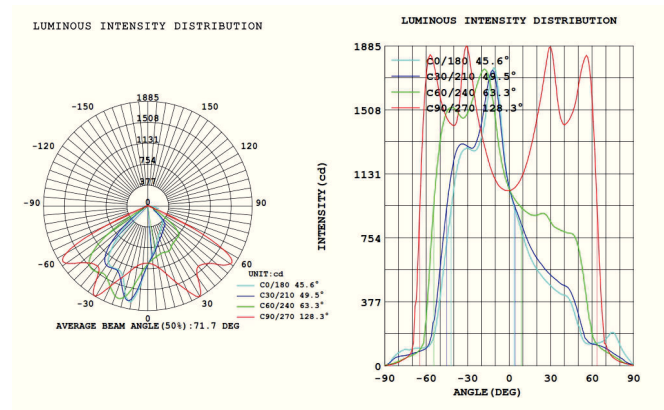

Κωδικός:
NOLA3040N

LED SMD ΦΩΤΙΣΤΙΚΟ ΟΔΙΚΟΥ

5 ΕΤΗ
ΕΓΓΥΗΣΗΣ

Εφαρμογή

- Κατάλληλο για φωτισμό οδικού δικτύου

Τεχνικά Στοιχεία

Υλικό Περιβλήματος	Χυτό αλουμίνιο
Υλικό Οπτικού Συστήματος	Διάφανο Πολυκαρβονικό
Χρώμα	Γκρι
Τάση Εισόδου	230V AC
Συχνότητα Εισόδου	50~60Hz
Συνολική Ισχύς	30W
Τύπος LED	SMD SANAN
Διάρκεια Ζωής	50.000 ώρες
Κατηγορία Προστασίας	CLASS I
Δείκτης Στεγανότητας	IP66
Βαθμός Μηχανικής Κρούσης	IK08
Αντικεραυνική Προστασία	4kV
Συνολ. Αρμονική Παραμόρφωση (THD)	<20%
Συντελεστής Ισχύος	≥0.90
Θερμοκρασία Λειτουργίας	-20°~+45°C
Τροφοδοτικό LED	Ναι (εσωτερικό)
Αντικαταστάσιμο LED / Τροφοδοτικό	Ναι / Ναι

Φωτομετρικά Στοιχεία

Θερμοκρασία Χρώματος	4000K
Φωτεινή Ροή	3000Lm
Διάχυση Φωτεινής Δέσμης	120° x 50°
Δείκτης Χρωματ. Απόδοσης	≥70

Ενεργειακά Στοιχεία

Ενεργειακή Κλάση	D
Κατανάλωση Ενέργειας	30.0 kWh/1000h

Τα τεχνικά στοιχεία του προϊόντος ενδέχεται να διαφέρουν από τα αναγραφόμενα +/- 10%