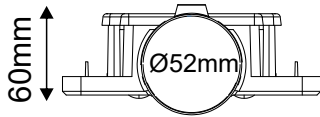

Τεχνικά Στοιχεία

Υλικό Περιβλήματος	Χυτό αλουμίνιο
Υλικό Οπτικού Συστήματος	Διάφανο Πολυκαρβονικό
Χρώμα	Γκρι
Τάση Εισόδου	230V AC
Συχνότητα Εισόδου	50~60Hz
Συνολική Ισχύς	30W
Τύπος LED	SMD SANAN
Διάρκεια Ζωής	50.000 ώρες
Κατηγορία Προστασίας	CLASS I
Δείκτης Στεγανότητας	IP66
Βαθμός Μηχανικής Κρούσης	IK08
Αντικεραυνική Προστασία	4kV
Συνολ. Αρμονική Παραμόρφωση (THD)	<20%
Συντελεστής Ισχύος	≥0.90
Θερμοκρασία Λειτουργίας	-20°~+45°C
Τροφοδοτικό LED	Ναι (εσωτερικό)
Αντικαταστάσιμο LED / Τροφοδοτικό	Ναι / Ναι

Φωτομετρικά Στοιχεία

Θερμοκρασία Χρώματος	4000K
Φωτεινή Ροή	3000Lm
Διάχυση Φωτεινής Δέσμης	120° x 50°
Δείκτης Χρωματ. Απόδοσης	≥70

Ενεργειακά Στοιχεία

Ενεργειακή Κλάση	D
Κατανάλωση Ενέργειας	30.0 kWh/1000h

Τα τεχνικά στοιχεία του προϊόντος ενδέχεται να διαφέρουν από τα αναγραφόμενα +/- 10%