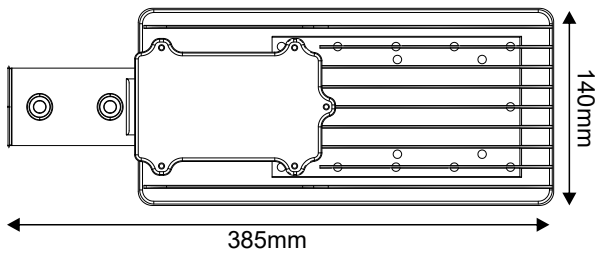

Κωδικός:
NOLA3040N

LED SMD ΦΩΤΙΣΤΙΚΟ ΟΔΙΚΟΥ

5 ΕΤΗ
ΕΓΓΥΗΣΗΣ

Εφαρμογή

- Κατάλληλο για φωτισμό οδικού δικτύου

Τεχνικά Στοιχεία

Υλικό Περιβλήματος	Χυτό αλουμίνιο
Υλικό Οπτικού Συστήματος	Διάφανο Πολυκαρβονικό
Χρώμα	Γκρι
Τάση Εισόδου	230V AC
Συχνότητα Εισόδου	50~60Hz
Συνολική Ισχύς	30W
Τύπος LED	SMD SANAN
Διάρκεια Ζωής	50.000 ώρες
Κατηγορία Προστασίας	CLASS I
Δείκτης Στεγανότητας	IP66
Βαθμός Μηχανικής Κρούσης	IK08
Αντικεραυνική Προστασία	4kV
Συνολ. Αρμονική Παραμόρφωση (THD)	<20%
Συντελεστής Ισχύος	≥0.90
Θερμοκρασία Λειτουργίας	-20°~+45°C
Τροφοδοτικό LED	Ναι (εσωτερικό)
Αντικαταστάσιμο LED / Τροφοδοτικό	Ναι / Ναι

Φωτομετρικά Στοιχεία

Θερμοκρασία Χρώματος	4000K
Φωτεινή Ροή	3000Lm
Διάχυση Φωτεινής Δέσμης	120° x 50°
Δείκτης Χρωματ. Απόδοσης	≥70

Ενεργειακά Στοιχεία

Ενεργειακή Κλάση	D
Κατανάλωση Ενέργειας	30.0 kWh/1000h