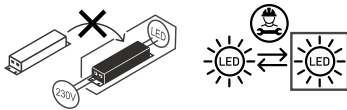

LED SMD ΦΩΤΙΣΤΙΚΟ ΟΔΙΚΟΥ

Κωδικός:
NORD10030

5 ΕΤΗ
ΕΓΓΥΗΣΗΣ

Εφαρμογή

- Κατάλληλο για φωτισμό οδικού δικτύου

Τεχνικά Στοιχεία

Υλικό Περιβλήματος	Χυτό αλουμίνιο
Υλικό Οπτικού Συστήματος	Διάφανο Πολυκαρβονικό
Χρώμα	Γκρι
Τάση Εισόδου	230V AC
Συχνότητα Εισόδου	50~60Hz
Συνολική Ισχύς	100W
Τύπος LED	SMD
Διάρκεια Ζωής	50.000 ώρες
Κατηγορία Προστασίας	CLASS I
Δείκτης Στεγανότητας	IP66
Συντελεστής Ισχύος PF	<0.9
Βαθμός Μηχανικής Κρούσης	IK10
Τροφοδοτικό LED	Ναι (εσωτερικό)
Αντικαταστάσιμο LED / Τροφοδοτικό	Ναι / Ναι

Φωτομετρικά Στοιχεία

Θερμοκρασία Χρώματος	3000K
Φωτεινή Ροή	13500Lm
Διάχυση Φωτεινής Δέσμης	140° x 90°
Δείκτης Χρωματ. Απόδοσης	≥70

Ενεργειακά Στοιχεία

Ενεργειακή Κλάση	D
Κατανάλωση Ενέργειας	100.0 kWh/1000h