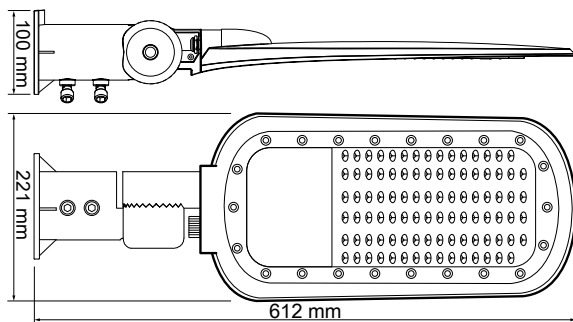

LED SMD ΦΩΤΙΣΤΙΚΟ ΟΔΙΚΟΥ

Κωδικός:
NORD10030

5 ΕΤΗ
ΕΓΓΥΗΣΗΣ

Εφαρμογή

- Κατάλληλο για φωτισμό οδικού δικτύου

Τεχνικά Στοιχεία

Υλικό Περιβλήματος	Χυτό αλουμίνιο
Υλικό Οπτικού Συστήματος	Διάφανο Πολυκαρβονικό
Χρώμα	Γκρι
Τάση Εισόδου	230V AC
Συχνότητα Εισόδου	50~60Hz
Συνολική Ισχύς	100W
Τύπος LED	SMD
Διάρκεια Ζωής	50.000 ώρες
Κατηγορία Προστασίας	CLASS I
Δείκτης Στεγανότητας	IP66
Συντελεστής Ισχύος PF	<0.9
Βαθμός Μηχανικής Κρούσης	IK10
Τροφοδοτικό LED	Ναι (εσωτερικό)
Αντικαταστάσιμο LED / Τροφοδοτικό	Ναι / Ναι

Φωτομετρικά Στοιχεία

Θερμοκρασία Χρώματος	3000K
Φωτεινή Ροή	13500Lm
Διάχυση Φωτεινής Δέσμης	140° x 90°
Δείκτης Χρωματ. Απόδοσης	≥70

Ενεργειακά Στοιχεία

Ενεργειακή Κλάση	D
Κατανάλωση Ενέργειας	100.0 kWh/1000h