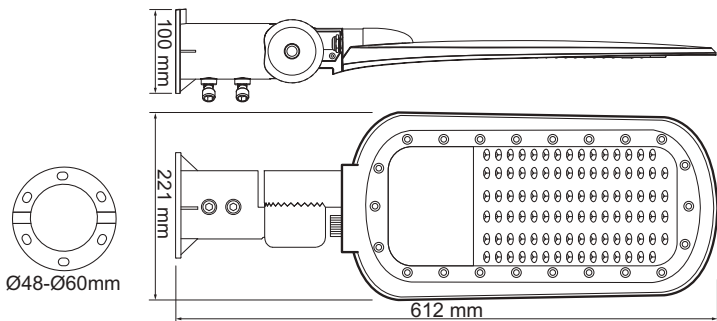

### Τεχνικά Στοιχεία

Υλικό Περιβλήματος	<b>Χυτό αλουμίνιο</b>
Υλικό Οπτικού Συστήματος	<b>Διάφανο Πολυκαρβονικό</b>
Χρώμα	<b>Γκρι</b>
Τάση Εισόδου	<b>230V AC</b>
Συχνότητα Εισόδου	<b>50~60Hz</b>
Συνολική Ισχύς	<b>100W</b>
Τύπος LED	<b>SMD</b>
Διάρκεια Ζωής	<b>50.000 ώρες</b>
Κατηγορία Προστασίας	<b>CLASS I</b>
Δείκτης Στεγανότητας	<b>IP66</b>
Συντελεστής Ισχύος PF	<b>&lt;0.9</b>
Βαθμός Μηχανικής Κρούσης	<b>IK10</b>
Τροφοδοτικό LED	<b>Ναι (εσωτερικό)</b>
Αντικαταστάσιμο LED / Τροφοδοτικό	<b>Ναι / Όχι</b>