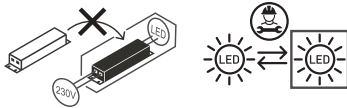

### Εφαρμογή

- Κατάλληλο για φωτισμό οδικού δικτύου

### Τεχνικά Στοιχεία

Υλικό Περιβλήματος	<b>Χυτό αλουμίνιο</b>
Υλικό Οπτικού Συστήματος	<b>Διάφανο Πολυκαρβονικό</b>
Χρώμα	<b>Γκρι</b>
Τάση Εισόδου	<b>230V AC</b>
Συχνότητα Εισόδου	<b>50~60Hz</b>
Συνολική Ισχύς	<b>100W</b>
Τύπος LED	<b>SMD</b>
Διάρκεια Ζωής	<b>50.000 ώρες</b>
Κατηγορία Προστασίας	<b>CLASS I</b>
Δείκτης Στεγανότητας	<b>IP66</b>
Συντελεστής Ισχύος PF	<b>&lt;0.9</b>
Βαθμός Μηχανικής Κρούσης	<b>IK10</b>
Τροφοδοτικό LED	<b>Ναι (εσωτερικό)</b>
Αντικαταστάσιμο LED / Τροφοδοτικό	<b>Ναι / Όχι</b>