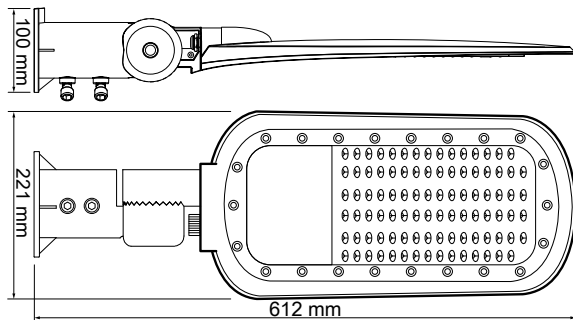

### Τεχνικά Στοιχεία

Υλικό Περιβλήματος	Χυτό αλουμίνιο
Υλικό Οπτικού Συστήματος	Διάφανο Πολυκαρβονικό
Χρώμα	Γκρι
Τάση Εισόδου	230V AC
Συχνότητα Εισόδου	50~60Hz
Συνολική Ισχύς	100W
Τύπος LED	SMD
Διάρκεια Ζωής	50.000 ώρες
Κατηγορία Προστασίας	CLASS I
Δείκτης Στεγανότητας	IP66
Συντελεστής Ισχύος PF	<0.9
Βαθμός Μηχανικής Κρούσης	IK10
Τροφοδοτικό LED	Ναι (εσωτερικό)
Αντικαταστάσιμο LED / Τροφοδοτικό	Ναι / Ναι