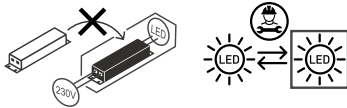

### Εφαρμογή

- Κατάλληλο για φωτισμό οδικού δικτύου

### Τεχνικά Στοιχεία

Υλικό Περιβλήματος	Χυτό αλουμίνιο
Υλικό Οπτικού Συστήματος	Διάφανο Πολυκαρβονικό
Χρώμα	Γκρι
Τάση Εισόδου	230V AC
Συχνότητα Εισόδου	50~60Hz
Συνολική Ισχύς	100W
Τύπος LED	SMD
Διάρκεια Ζωής	50.000 ώρες
Κατηγορία Προστασίας	CLASS I
Δείκτης Στεγανότητας	IP66
Συντελεστής Ισχύος PF	<0.9
Βαθμός Μηχανικής Κρούσης	IK10
Τροφοδοτικό LED	Ναι (εσωτερικό)
Αντικαταστάσιμο LED / Τροφοδοτικό	Ναι / Ναι