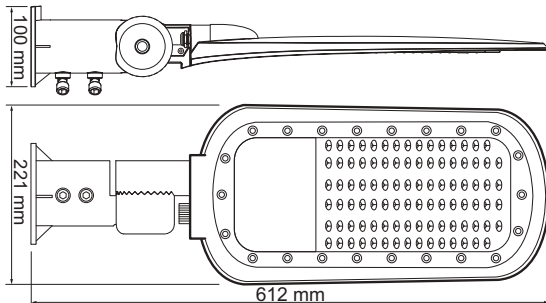

Τα τεχνικά στοιχεία του προϊόντος ενδέχεται να διαφέρουν από τα αναγραφόμενα +/- 10%