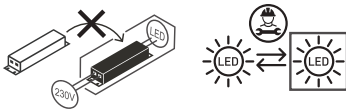

Τα τεχνικά στοιχεία του προϊόντος ενδέχεται να διαφέρουν από τα αναγραφόμενα +/- 10%