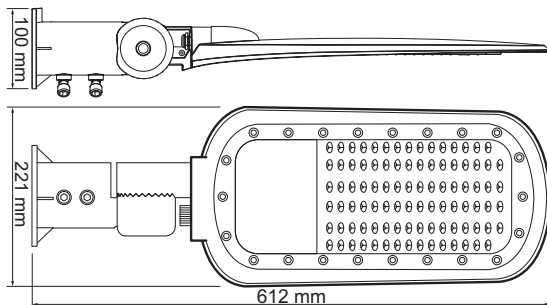

Τα τεχνικά στοιχεία του προϊόντος ενδέχεται να διαφέρουν από τα αναγραφόμενα +/- 10%