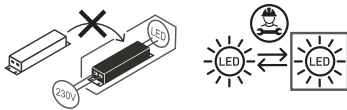

Τα τεχνικά στοιχεία του προϊόντος ενδέχεται να διαφέρουν από τα αναγραφόμενα +/- 10%