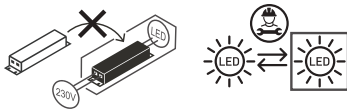

LED SMD ΦΩΤΙΣΤΙΚΟ ΟΔΙΚΟΥ

Κωδικός:
NORD20040

5 ΕΤΗ
ΕΓΓΥΗΣΗΣ

Εφαρμογή

- Κατάλληλο για φωτισμό οδικού δικτύου

Τεχνικά Στοιχεία

Υλικό Περιβλήματος	Χυτό αλουμίνιο
Υλικό Οπτικού Συστήματος	Διάφανο Πολυκαρβονικό
Χρώμα	Γκρι
Τάση Εισόδου	230V AC
Συχνότητα Εισόδου	50~60Hz
Συνολική Ισχύς	200W
Τύπος LED	SMD
Διάρκεια Ζωής	50.000 ώρες
Κατηγορία Προστασίας	CLASS I
Δείκτης Στεγανότητας	IP66
Βαθμός Μηχανικής Κρούσης	IK10
Τροφοδοτικό LED	Ναι (εσωτερικό)
Αντικαταστάσιμο LED / Τροφοδοτικό	Ναι / Όχι

Φωτομετρικά Στοιχεία

Θερμοκρασία Χρώματος	4000K
Φωτεινή Ροή	26000Lm
Διάχυση Φωτεινής Δέσμης	140° x 90°
Δείκτης Χρωματ. Απόδοσης	≥70

Ενεργειακά Στοιχεία

Ενεργειακή Κλάση	D
Κατανάλωση Ενέργειας	200.0 kWh/1000h