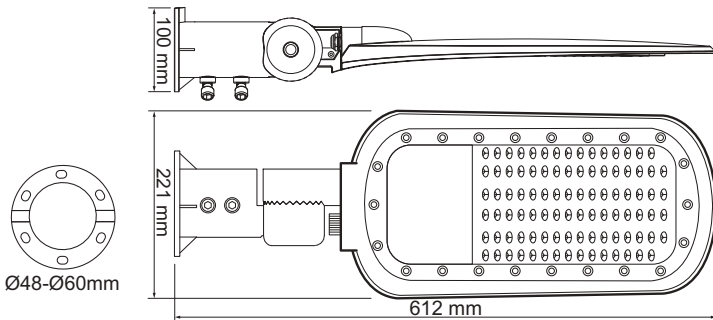

LED SMD ΦΩΤΙΣΤΙΚΟ ΟΔΙΚΟΥ

Κωδικός:
NORD20040

5 ΕΤΗ
ΕΓΓΥΗΣΗΣ

Εφαρμογή

- Κατάλληλο για φωτισμό οδικού δικτύου

Τεχνικά Στοιχεία

Υλικό Περιβλήματος	Χυτό αλουμίνιο
Υλικό Οπτικού Συστήματος	Διάφανο Πολυκαρβονικό
Χρώμα	Γκρι
Τάση Εισόδου	230V AC
Συχνότητα Εισόδου	50~60Hz
Συνολική Ισχύς	200W
Τύπος LED	SMD
Διάρκεια Ζωής	50.000 ώρες
Κατηγορία Προστασίας	CLASS I
Δείκτης Στεγανότητας	IP66
Βαθμός Μηχανικής Κρούσης	IK10
Τροφοδοτικό LED	Ναι (εσωτερικό)
Αντικαταστάσιμο LED / Τροφοδοτικό	Ναι / Όχι

Φωτομετρικά Στοιχεία

Θερμοκρασία Χρώματος	4000K
Φωτεινή Ροή	26000Lm
Διάχυση Φωτεινής Δέσμης	140° x 90°
Δείκτης Χρωματ. Απόδοσης	≥70

Ενεργειακά Στοιχεία

Ενεργειακή Κλάση	D
Κατανάλωση Ενέργειας	200.0 kWh/1000h