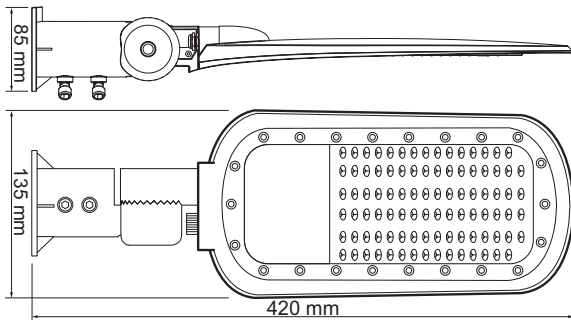

Ενεργειακά Στοιχεία

Ενεργειακή Κλάση **D**

Κατανάλωση Ενέργειας **20.0 kWh/1000h**

Τα τεχνικά στοιχεία του προϊόντος ενδέχεται να διαφέρουν από τα αναγραφόμενα +/- 10%