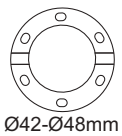

Ενεργειακά Στοιχεία

Ενεργειακή Κλάση **D**

Κατανάλωση Ενέργειας **20.0 kWh/1000h**

Τα τεχνικά στοιχεία του προϊόντος ενδέχεται να διαφέρουν από τα αναγραφόμενα +/- 10%