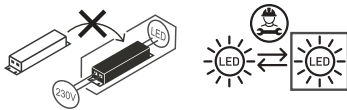

Φωτομετρικά Στοιχεία

Θερμοκρασία Χρώματος **4000K**

Φωτεινή Ροή **2800Lm**

Διάχυση Φωτεινής Δέσμης **140° x 90°**

Δείκτης Χρωματ. Απόδοσης **≥70**