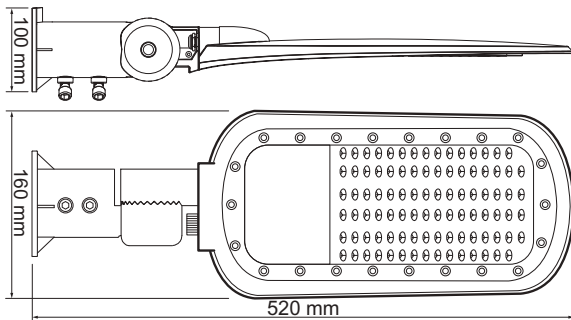

Τεχνικά Στοιχεία

Υλικό Περιβλήματος **Χυτό αλουμίνιο**

Υλικό Οπτικού Συστήματος **Διάφανο Πολυκαρβονικό**

Χρώμα **Γκρι**

Τάση Εισόδου **230V AC**

Συχνότητα Εισόδου **50~60Hz**

Συνολική Ισχύς **40W**

Τύπος LED **SMD**

Διάρκεια Ζωής **50.000 ώρες**

Κατηγορία Προστασίας **CLASS I**

Δείκτης Στεγανότητας **IP66**

Βαθμός Μηχανικής Κρούσης **IK10**

Συντελεστής Ισχύος PF **>0.9**

Τροφοδοτικό LED **Ναι (εσωτερικό)**

Αντικαταστάσιμο LED / Τροφοδοτικό **Ναι / Όχι**

Φωτομετρικά Στοιχεία

Θερμοκρασία Χρώματος **4000K**

Φωτεινή Ροή **5600Lm**

Διάχυση Φωτεινής Δέσμης **140° x 90°**

Δείκτης Χρωματ. Απόδοσης **≥70**

Ενεργειακά Στοιχεία

Ενεργειακή Κλάση **D**

Κατανάλωση Ενέργειας **40.0 kWh/1000h**

Τα τεχνικά στοιχεία του προϊόντος ενδέχεται να διαφέρουν από τα αναγραφόμενα +/- 10%