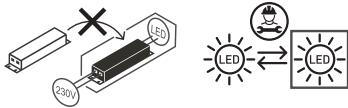

LED SMD ΦΩΤΙΣΤΙΚΟ ΟΔΙΚΟΥ

Κωδικός:
NORD4040

5 ΕΤΗ
ΕΓΓΥΗΣΗΣ

Εφαρμογή

- Κατάλληλο για φωτισμό οδικού δικτύου

Τεχνικά Στοιχεία

Υλικό Περιβλήματος **Χυτό αλουμίνιο**

Υλικό Οπτικού Συστήματος **Διάφανο Πολυκαρβονικό**

Χρώμα **Γκρι**

Τάση Εισόδου **230V AC**

Συχνότητα Εισόδου **50~60Hz**

Συνολική Ισχύς **40W**

Τύπος LED **SMD**

Διάρκεια Ζωής **50.000 ώρες**

Κατηγορία Προστασίας **CLASS I**

Δείκτης Στεγανότητας **IP66**

Διάχυση Φωτεινής Δέσμης **140° x 90°**

Δείκτης Χρωματ. Απόδοσης **≥70**

Ενεργειακά Στοιχεία

Ενεργειακή Κλάση **D**

Κατανάλωση Ενέργειας **40.0 kWh/1000h**

Τα τεχνικά στοιχεία του προϊόντος ενδέχεται να διαφέρουν από τα αναγραφόμενα +/- 10%