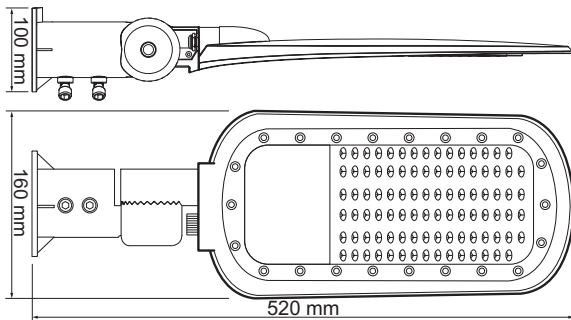

### Τεχνικά Στοιχεία

Υλικό Περιβλήματος **Χυτό αλουμίνιο**

Υλικό Οπτικού Συστήματος **Διάφανο Πολυκαρβονικό**

Χρώμα **Γκρι**

Τάση Εισόδου **230V AC**

Συχνότητα Εισόδου **50~60Hz**

Συνολική Ισχύς **40W**

Τύπος LED **SMD**