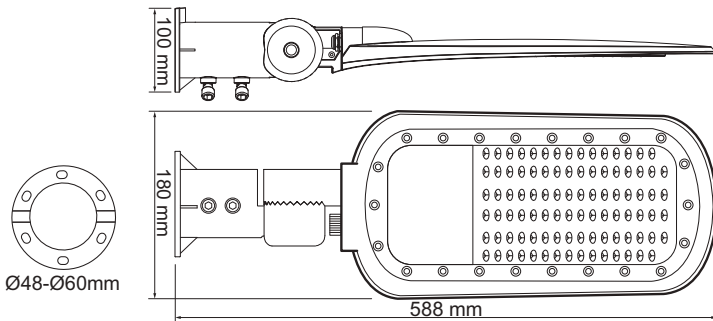

### Τεχνικά Στοιχεία

Υλικό Περιβλήματος **Χυτό αλουμίνιο**

Υλικό Οπτικού Συστήματος **Διάφανο Πολυκαρβονικό**

Χρώμα **Γκρι**

Τάση Εισόδου **230V AC**

Συχνότητα Εισόδου **50~60Hz**

Συνολική Ισχύς **60W**

Τύπος LED **SMD**