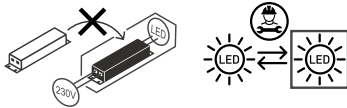

LED SMD ΦΩΤΙΣΤΙΚΟ ΟΔΙΚΟΥ

Κωδικός:
NORD6040

5 ΕΤΗ
ΕΓΓΥΗΣΗΣ

Εφαρμογή

- Κατάλληλο για φωτισμό οδικού δικτύου

Τεχνικά Στοιχεία

Υλικό Περιβλήματος	Χυτό αλουμίνιο
Υλικό Οπτικού Συστήματος	Διάφανο Πολυκαρβονικό
Χρώμα	Γκρι
Τάση Εισόδου	230V AC
Συχνότητα Εισόδου	50~60Hz
Συνολική Ισχύς	60W
Τύπος LED	SMD
Διάρκεια Ζωής	50.000 ώρες
Κατηγορία Προστασίας	CLASS I
Δείκτης Στεγανότητας	IP66
Βαθμός Μηχανικής Κρούσης	IK10
Συντελεστής Ισχύος PF	>0.9
Τροφοδοτικό LED	Ναι (εσωτερικό)
Αντικαταστάσιμο LED / Τροφοδοτικό	Ναι / Ναι

Φωτομετρικά Στοιχεία

Θερμοκρασία Χρώματος	4000K
Φωτεινή Ροή	8400Lm
Διάχυση Φωτεινής Δέσμης	140° x 90°
Δείκτης Χρωματ. Απόδοσης	≥70

Ενεργειακά Στοιχεία

Ενεργειακή Κλάση	D
Κατανάλωση Ενέργειας	60.0 kWh/1000h