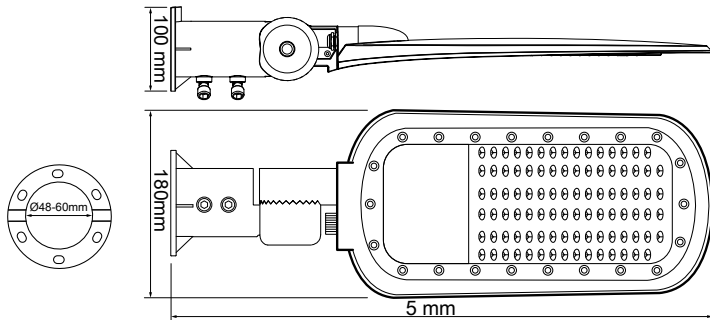

LED SMD ΦΩΤΙΣΤΙΚΟ ΟΔΙΚΟΥ

Κωδικός:
NORD6040

5 ΕΤΗ
ΕΓΓΥΗΣΗΣ

Εφαρμογή

- Κατάλληλο για φωτισμό οδικού δικτύου

Τεχνικά Στοιχεία

Υλικό Περιβλήματος	Χυτό αλουμίνιο
Υλικό Οπτικού Συστήματος	Διάφανο Πολυκαρβονικό
Χρώμα	Γκρι
Τάση Εισόδου	230V AC
Συχνότητα Εισόδου	50~60Hz
Συνολική Ισχύς	60W
Τύπος LED	SMD
Διάρκεια Ζωής	50.000 ώρες
Κατηγορία Προστασίας	CLASS I
Δείκτης Στεγανότητας	IP66
Βαθμός Μηχανικής Κρούσης	IK10
Συντελεστής Ισχύος PF	>0.9
Τροφοδοτικό LED	Ναι (εσωτερικό)
Αντικαταστάσιμο LED / Τροφοδοτικό	Ναι / Ναι

Φωτομετρικά Στοιχεία

Θερμοκρασία Χρώματος	4000K
Φωτεινή Ροή	8400Lm
Διάχυση Φωτεινής Δέσμης	140° x 90°
Δείκτης Χρωματ. Απόδοσης	≥70

Ενεργειακά Στοιχεία

Ενεργειακή Κλάση	D
Κατανάλωση Ενέργειας	60.0 kWh/1000h