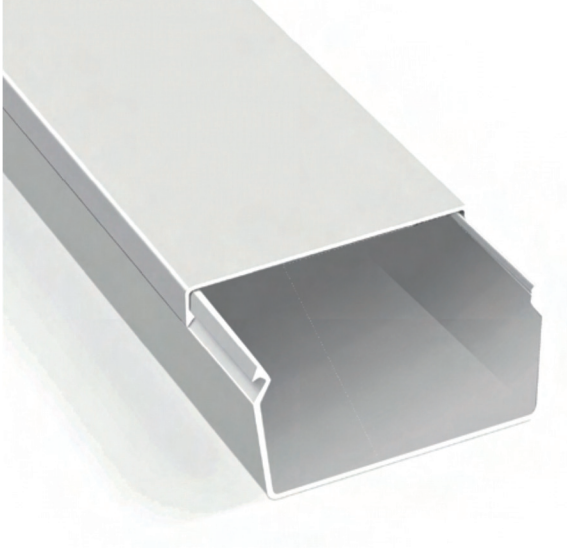

## PVC ΚΑΝΑΛΙ ΔΙΑΝΟΜΗΣ ΚΑΛΩΔΙΩΝ

Κωδικός:  
**NX10040W**

### Τεχνικά Στοιχεία

Υλικό **PVC**

Χρώμα **Λευκό**

Διαστάσεις **100mm X 40mm**

Τύπος καναλιού **Χωρίς αυτοκόλλητη ταινία**

Τα τεχνικά στοιχεία του προϊόντος ενδέχεται να διαφέρουν από τα αναγραφόμενα +/- 10%