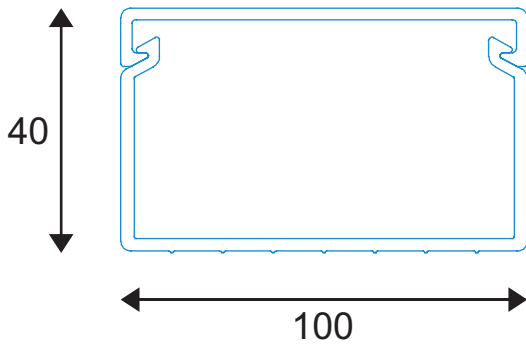

## PVC ΚΑΝΑΛΙ ΔΙΑΝΟΜΗΣ ΚΑΛΩΔΙΩΝ

Κωδικός:  
**NX10040W**

### Τεχνικά Στοιχεία

Υλικό **PVC**

Χρώμα **Λευκό**

Διαστάσεις **100mm X 40mm**

Τύπος καναλιού **Χωρίς αυτοκόλλητη ταινία**

Τα τεχνικά στοιχεία του προϊόντος ενδέχεται να διαφέρουν από τα αναγραφόμενα +/- 10%