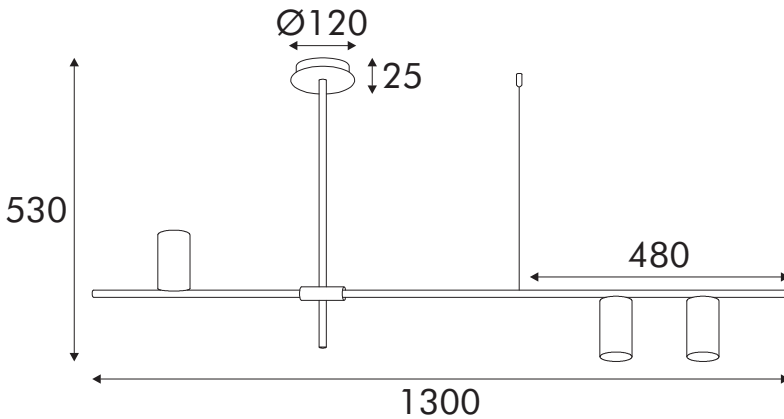

ΚΡΕΜΑΣΤΟ ΦΩΤΙΣΤΙΚΟ (ARISTO)

Κωδικός:
OD843C130BACA

Τεχνικά Στοιχεία

Υλικό Περιβλήματος **Μέταλλο**

Χρώμα **Μαύρο Ματ**

Τάση Εισόδου **230V AC**

Τύπος Λαμπτήρα **GU10 (max 35W)**

Αριθμός Λαμπτήρων **3**

Κατηγορία Προστασίας **CLASS I**

Δείκτης Στεγανότητας **IP20**

Δέσμη Φωτισμού/ Κατεύθυνση **Μονή κατεύθυνση φωτός**

Εφαρμογή

- Κατάλληλο για τοποθέτηση σε εσωτερικό χώρο

Τα τεχνικά στοιχεία του προϊόντος ενδέχεται να διαφέρουν από τα αναγραφόμενα +/- 10%

Ο λαμπτήρας δεν συμπεριλαμβάνεται

PENDANT LUMINAIRE (ATENA)

Code:
OD53421CP

Technical Data

Housing Material	Glass + Metal
Color	Amber + Copper
Input Voltage	230V AC
Bulb Type	E14 (max 40W)
Bulb number	1
Protection Class	CLASS I
Ingress Protection	IP20
Beam Angle/ Light Direction	Three Direction Lighting