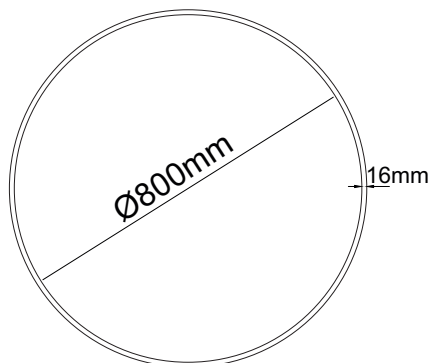

LED ΓΡΑΜΜΙΚΟ ΦΩΤΙΣΤΙΚΟ

Κωδικός:
OLAN603008C

2 ΕΤΗ
ΕΓΓΥΗΣΗ

DRIVER BOX (Ø350x40mm)

Εφαρμογή

- Κατάλληλο για εγκατάσταση σε εσωτερικό χώρο

Τεχνικά Στοιχεία

Υλικό Φωτιστικού	Αλουμίνιο
Υλικό Οπτικού Συστήματος	Πολυκαρβονικό
Χρώμα	Αμμόδες Μαύρο
Τάση Εισόδου	230V AC
Συχνότητα Εισόδου	50~60Hz
Συνολική Ισχύς	60W
Τύπος LED	SMD
Διάρκεια Ζωής	30.000 ώρες
Κατηγορία Προστασίας	CLASS I
Δείκτης Στεγανότητας	IP20
Θερμοκρασία Λειτουργίας	-20° ~ +50°
Τροφοδοτικό LED	Συμπεριλαμβάνεται
Ρυθμιζ. Φωτεινότητα	Όχι
Αντικαταστάσιμο LED / Τροφοδοτικό	Ναι / Ναι

Φωτομετρικά Στοιχεία

Θερμοκρασία Χρώματος	3000K
Φωτεινή Ροή LED	5570lm
Διάχυση Φωτεινής Δέσμης	120° Symmetrical
Δέσμευση Φωτός Καλύμματος	70%
Δείκτης Χρωματ. Απόδοσης	≥80

Ενεργειακά Στοιχεία

Ενεργειακή Κλάση	F
Κατανάλωση Ενέργειας	60.0 kWh/1000h