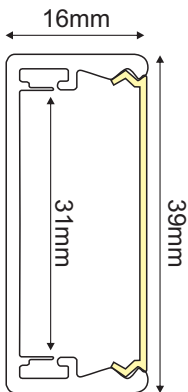

LED ΓΡΑΜΜΙΚΟ ΦΩΤΙΣΤΙΚΟ

Κωδικός:
OLAN603008C

2 ΕΤΗ
ΕΓΓΥΗΣΗ

DRIVER BOX (Ø350x40mm)

Εφαρμογή

- Κατάλληλο για εγκατάσταση σε εσωτερικό χώρο

Τεχνικά Στοιχεία

Υλικό Φωτιστικού	Αλουμίνιο
Υλικό Οπτικού Συστήματος	Πολυκαρβονικό
Χρώμα	Αμμόδες Μαύρο
Τάση Εισόδου	230V AC
Συχνότητα Εισόδου	50~60Hz
Συνολική Ισχύς	60W
Τύπος LED	SMD
Διάρκεια Ζωής	30.000 ώρες
Κατηγορία Προστασίας	CLASS I
Δείκτης Στεγανότητας	IP20
Θερμοκρασία Λειτουργίας	-20° ~ +50°
Τροφοδοτικό LED	Συμπεριλαμβάνεται
Ρυθμιζ. Φωτεινότητα	Όχι
Αντικαταστάσιμο LED / Τροφοδοτικό	Ναι / Ναι

Φωτομετρικά Στοιχεία

Θερμοκρασία Χρώματος	3000K
Φωτεινή Ροή LED	5570lm
Διάχυση Φωτεινής Δέσμης	120° Symmetrical
Δέσμευση Φωτός Καλύμματος	70%
Δείκτης Χρωματ. Απόδοσης	≥80

Ενεργειακά Στοιχεία

Ενεργειακή Κλάση	F
Κατανάλωση Ενέργειας	60.0 kWh/1000h

Τα τεχνικά στοιχεία του προϊόντος ενδέχεται να διαφέρουν από τα αναγραφόμενα +/- 10%