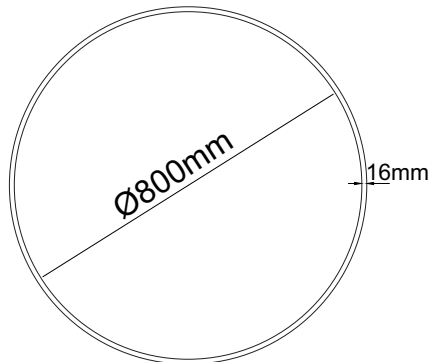

LED ΓΡΑΜΜΙΚΟ ΦΩΤΙΣΤΙΚΟ

Κωδικός:
OLAN603008C

2^{ΕΤΗ}
ΕΓΓΥΗΣΗ

DRIVER BOX (Ø350x40mm)

Εφαρμογή

- Κατάλληλο για εγκατάσταση σε εσωτερικό χώρο

Τεχνικά Στοιχεία

Υλικό Φωτιστικού	Αλουμίνιο
Υλικό Οπτικού Συστήματος	Πολυκαρβονικό
Χρώμα	Αμμώδες Μαύρο
Τάση Εισόδου	230V AC
Συχνότητα Εισόδου	50~60Hz
Συνολική Ισχύς	60W
Τύπος LED	SMD
Διάρκεια Ζωής	30.000 ώρες
Κατηγορία Προστασίας	CLASS I
Δείκτης Στεγανότητας	IP20
Θερμοκρασία Λειτουργίας	-20° ~ +50°
Τροφοδοτικό LED	Συμπεριλαμβάνεται
Ρυθμιζ. Φωτεινότητα	Όχι
Αντικαταστάσιμο LED / Τροφοδοτικό	Ναι / Ναι

Φωτομετρικά Στοιχεία

Θερμοκρασία Χρώματος	3000K
Φωτεινή Ροή LED	5570Lm
Διάχυση Φωτεινής Δέσμης	120° Symmetrical
Δέσμευση Φωτός Καλύμματος	70%
Δείκτης Χρωματ. Απόδοσης	≥80

Ενεργειακά Στοιχεία

Ενεργειακή Κλάση	F
Κατανάλωση Ενέργειας	60.0 kWh/1000h