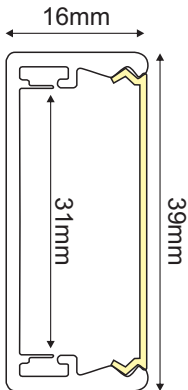

LED ΓΡΑΜΜΙΚΟ ΦΩΤΙΣΤΙΚΟ

Κωδικός:
OLAN603008C

2^{ΕΤΗ}
ΕΓΓΥΗΣΗ

DRIVER BOX (Ø350x40mm)

Εφαρμογή

- Κατάλληλο για εγκατάσταση σε εσωτερικό χώρο

Τεχνικά Στοιχεία

Υλικό Φωτιστικού	Αλουμίνιο
Υλικό Οπτικού Συστήματος	Πολυκαρβονικό
Χρώμα	Αμμώδες Μαύρο
Τάση Εισόδου	230V AC
Συχνότητα Εισόδου	50~60Hz
Συνολική Ισχύς	60W
Τύπος LED	SMD
Διάρκεια Ζωής	30.000 ώρες
Κατηγορία Προστασίας	CLASS I
Δείκτης Στεγανότητας	IP20
Θερμοκρασία Λειτουργίας	-20° ~ +50°
Τροφοδοτικό LED	Συμπεριλαμβάνεται
Ρυθμιζ. Φωτεινότητα	Όχι
Αντικαταστάσιμο LED / Τροφοδοτικό	Ναι / Ναι

Φωτομετρικά Στοιχεία

Θερμοκρασία Χρώματος	3000K
Φωτεινή Ροή LED	5570Lm
Διάχυση Φωτεινής Δέσμης	120° Symmetrical
Δέσμευση Φωτός Καλύμματος	70%
Δείκτης Χρωματ. Απόδοσης	≥80

Ενεργειακά Στοιχεία

Ενεργειακή Κλάση	F
Κατανάλωση Ενέργειας	60.0 kWh/1000h

Τα τεχνικά στοιχεία του προϊόντος ενδέχεται να διαφέρουν από τα αναγραφόμενα +/- 10%