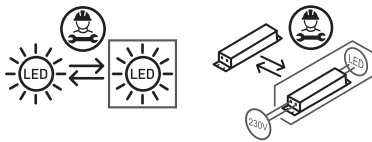

**LED SMD ΦΩΤΙΣΤΙΚΟ ΟΔΙΚΟΥ  
ΜΕ ΑΙΣΘΗΤΗΡΑ ΚΙΝΗΣΗΣ, ΗΜΕΡΑΣ-ΝΥΧΤΑΣ ΚΑΙ Φ/Β ΠΑΝΕΛ**

Κωδικός:  
**ORVAN4040**

**2** ΕΤΗ  
ΕΓΓΥΗΣΗΣ

**1** ΕΤΟΣ  
ΕΓΓΥΗΣΗΣ  
ΜΠΑΤΑΡΙΑΣ

**Τεχνικά Στοιχεία**

Υλικό Περιβλήματος	<b>Αλουμίνιο + Πλαστικό (AntiUV - Fireproof)</b>
Υλικό Οπτικού Συστήματος	<b>Πολυκαρβονικό</b>
Χρώμα	<b>Μαύρο</b>
Συνολική Ισχύς	<b>40W</b>
Τύπος LED	<b>SMD</b>
Διάρκεια Ζωής	<b>30.000 ώρες</b>
Δείκτης Στεγανότητας	<b>IP65</b>
Τύπος Φ/Β πάνελ	<b>Mono-crystalline silicon 21W, 13.5V</b>
Θερμοκρασία λειτουργίας	<b>-20°C - +60°C</b>
Τροφοδοτικό LED	<b>Ναι (Εσωτερικό)</b>
Αντικαταστάσιμο LED Chip	<b>Ναι</b>
Αντικαταστάσιμη Μπαταρία	<b>Ναι</b>
Αισθητήρας Ημέρας-Νύχτας	<b>Ναι</b>
Dimmable	<b>Ναι (τηλεχειριστήριο)</b>

**Φωτομετρικά Στοιχεία**

Θερμοκρασία Χρώματος	<b>4000K</b>
Φωτεινή Ροή	<b>6000lm*</b>
Διάχυση Φωτεινής Δέσμης	<b>140°X70°</b>
Δείκτης Χρωματ. Απόδοσης	<b>≥Ra80</b>

**Στοιχεία Μπαταρίας**

Τύπος Μπαταρίας	<b>LifePO4 12000mAh 9.6V</b>
Αυτονομία Μπαταρίας	<b>4-5 ημέρες*</b>