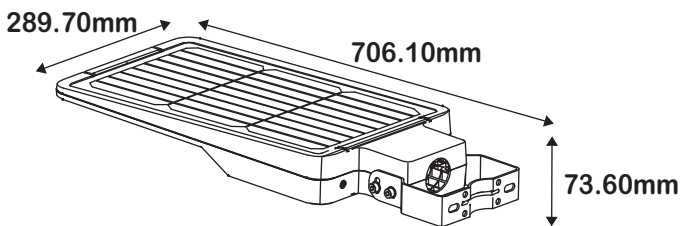

**LED SMD ΦΩΤΙΣΤΙΚΟ ΟΔΙΚΟΥ
ΜΕ ΑΙΣΘΗΤΗΡΑ ΚΙΝΗΣΗΣ, ΗΜΕΡΑΣ-ΝΥΧΤΑΣ ΚΑΙ Φ/Β ΠΑΝΕΛ**

Κωδικός:
ORVAN4040

2 ΕΤΗ
ΕΓΓΥΗΣΗΣ

1 ΕΤΟΣ
ΕΓΓΥΗΣΗΣ
ΜΠΑΤΑΡΙΑΣ

Τεχνικά Στοιχεία

Υλικό Περιβλήματος	Αλουμίνιο + Πλαστικό (AntiUV - Fireproof)
Υλικό Οπτικού Συστήματος	Πολυκαρβονικό
Χρώμα	Μαύρο
Συνολική Ισχύς	40W
Τύπος LED	SMD
Διάρκεια Ζωής	30.000 ώρες
Δείκτης Στεγανότητας	IP65
Τύπος Φ/Β πάνελ	Mono-crystalline silicon 21W, 13.5V
Θερμοκρασία λειτουργίας	-20°C - +60°C
Τροφοδοτικό LED	Ναι (Εσωτερικό)
Αντικαταστάσιμο LED Chip	Ναι
Αντικαταστάσιμη Μπαταρία	Ναι
Αισθητήρας Ημέρας-Νύχτας	Ναι
Dimmable	Ναι (τηλεχειριστήριο)

Φωτομετρικά Στοιχεία

Θερμοκρασία Χρώματος	4000K
Φωτεινή Ροή	6000lm*
Διάχυση Φωτεινής Δέσμης	140°X70°
Δείκτης Χρωματ. Απόδοσης	≥Ra80

Στοιχεία Μπαταρίας

Τύπος Μπαταρίας	LifePO4 12000mAh 9.6V
Αυτονομία Μπαταρίας	4-5 ημέρες*

Τα τεχνικά στοιχεία του προϊόντος ενδέχεται να διαφέρουν από τα αναγραφόμενα +/- 10%

*Εξαρτάται από το επίπεδο φόρτισης της μπαταρίας