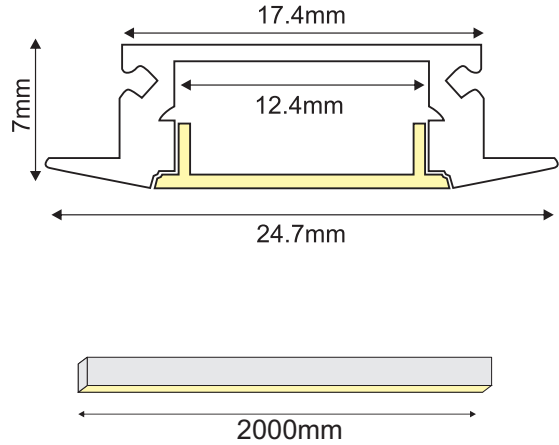

## RECESSED ΠΡΟΦΙΛ ΑΛΟΥΜΙΝΙΟΥ ΜΕ ΟΠΑΛ ΚΑΛΥΜΜΑ (MINI)

### Εφαρμογή

- Κατάλληλο για εγκατάσταση σε εσωτερικό χώρο

### Τεχνικά χαρακτηριστικά:

- Σώμα Αλουμινίου
- Γαλακτερό Πολυκαρβονικό κάλυμμα
- Δέχεται πλαστικές τάπες (EP108)
- Δέχεται μεταλλικό κλιπ στερέωσης (EP108)