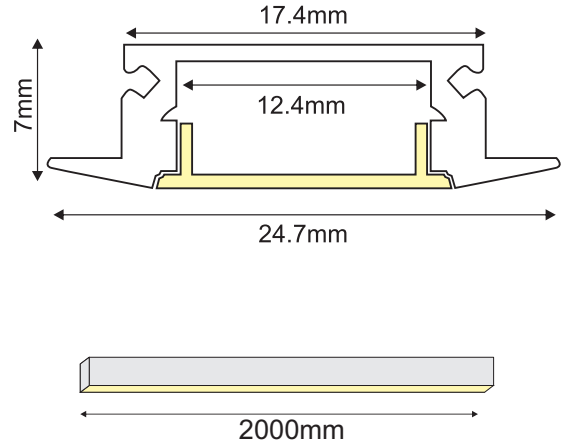

## RECESSED ΠΡΟΦΙΛ ΑΛΟΥΜΙΝΙΟΥ ΜΕ ΟΠΑΛ ΚΑΛΥΜΜΑ (MINI)

### Εφαρμογή

- Κατάλληλο για εγκατάσταση σε εσωτερικό χώρο

### Τεχνικά χαρακτηριστικά:

- Σώμα Αλουμινίου
- Γαλακτερό Πολυκαρβονικό κάλυμμα
- Δέχεται πλαστικές τάπες (EP108)
- Δέχεται μεταλλικό κλιπ στερέωσης (EP108)