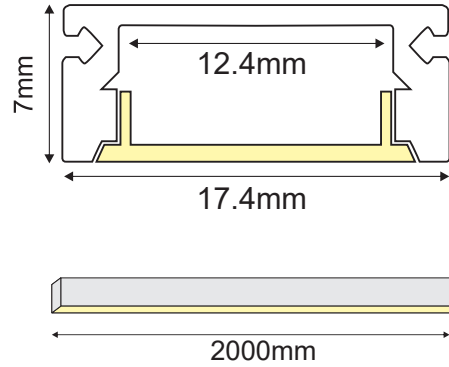

ΠΡΟΦΙΛ ΜΕ ΟΠΑΛ ΚΑΛΥΜΜΑ

Τεχνικά χαρακτηριστικά:

- Σώμα Αλουμινίου
- Γαλακτερό Πολυκαρβονικό κάλυμμα

Συνδυάζεται με:

EP109
Πλαστικές Τάπες

MC108109
Μεταλλικό κλιπ στερέωσης

Τα τεχνικά στοιχεία του προϊόντος ενδέχεται να διαφέρουν από τα αναγραφόμενα +/- 10%