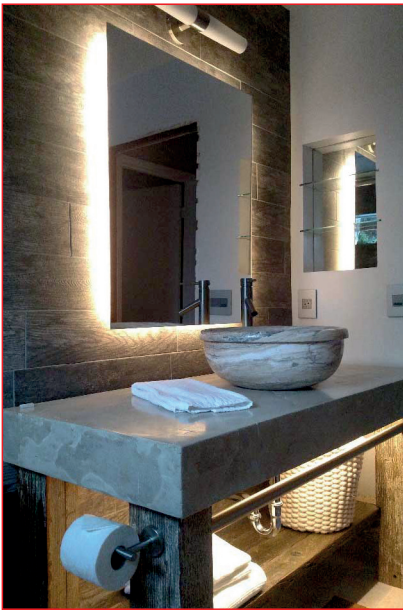

ΠΡΟΦΙΛ ΜΕ ΟΠΑΛ ΚΑΛΥΜΜΑ

Τεχνικά χαρακτηριστικά:

- Σώμα Αλουμινίου
- Γαλακτερό Πολυκαρβονικό κάλυμμα

Συνδυάζεται με:

EP109
Πλαστικές Τάπες

MC108109
Μεταλλικό κλιπ στερέωσης

Τα τεχνικά στοιχεία του προϊόντος ενδέχεται να διαφέρουν από τα αναγραφόμενα +/- 10%