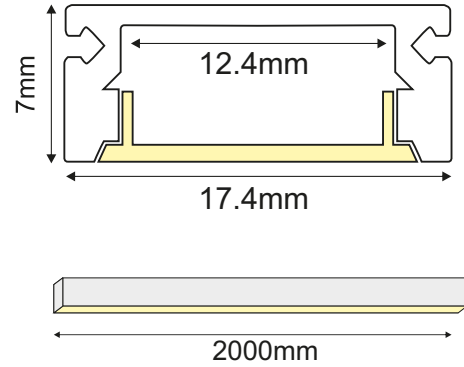

ΠΡΟΦΙΛ ΜΕ ΟΠΑΛ ΚΑΛΥΜΜΑ

Τεχνικά χαρακτηριστικά:

- Λευκό Χρώμα
- Σώμα Αλουμινίου
- Γαλακτερό Πολυκαρβονικό κάλυμμα

Συνδυάζεται με:

EP109
Πλαστικές Τάπες

MC108109
Μεταλλικό κλιπ στερέωσης

The technical data of the product may differ from the listed +/- 10%