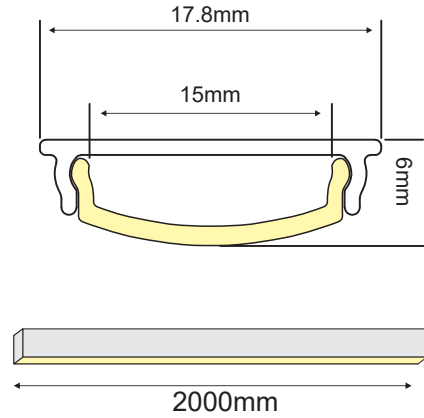

ΕΥΚΑΜΠΤΟ ΠΡΟΦΙΛ ΜΕ ΟΠΑΛ ΚΑΛΥΜΜΑ

Εφαρμογή

• Ιδανικό για επίτοιχη, οροφής και κρεμαστή εγκατάσταση

- Σώμα αλουμινίου
- Γαλακτερό πολυκαρβονικό κάλυμμα
- 150mm μέγιστη διάμετρος κάμψης

Συμβατό με

EP114N

Σετ πλαστικές τάπες
2τεμ. με & χωρίς τρύπα

MC114N

Μεταλλικό
κλιπ στερέωσης

SW210

Ατσαλένια ντίζα
2 μέτρων με
ρυθμιζόμενο ύψος

SW4M

Ατσαλένια ντίζα
4 μέτρων

Τα τεχνικά στοιχεία του προϊόντος ενδέχεται να διαφέρουν από τα αναγραφόμενα +/- 10%