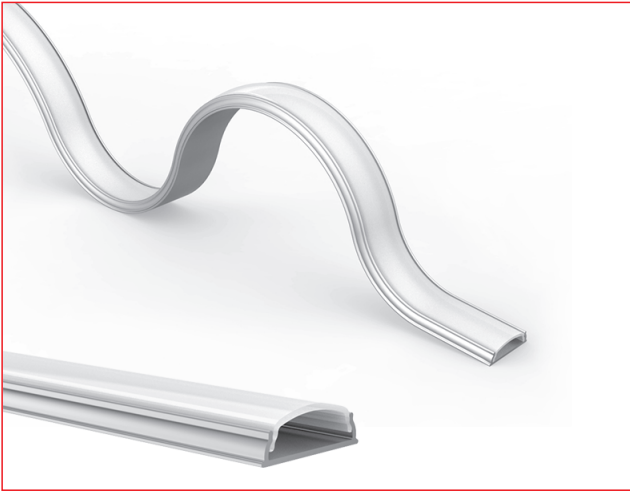

ΕΥΚΑΜΠΤΟ ΠΡΟΦΙΛ ΜΕ ΟΠΑΛ ΚΑΛΥΜΜΑ

Εφαρμογή

• Ιδανικό για επίτοιχη, οροφής και κρεμαστή εγκατάσταση

- Σώμα αλουμινίου
- Γαλακτερό πολυκαρβονικό κάλυμμα
- 150mm μέγιστη διάμετρος κάμψης

Συμβατό με

EP114N

Σετ πλαστικές τάπες
2τεμ. με & χωρίς τρύπα

MC114N

Μεταλλικό
κλιπ στερέωσης

SW210

Ατσαλένια ντίζα
2 μέτρων με
ρυθμιζόμενο ύψος

SW4M

Ατσαλένια ντίζα
4 μέτρων

Τα τεχνικά στοιχεία του προϊόντος ενδέχεται να διαφέρουν από τα αναγραφόμενα +/- 10%