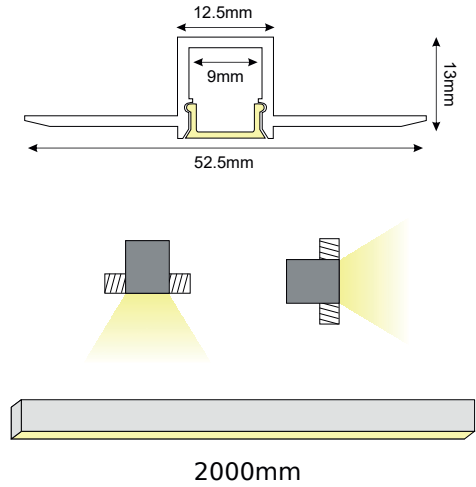

ΠΡΟΦΙΛ ΑΛΟΥΜΙΝΙΟΥ

Εφαρμογή

- Ιδανικό για επίτοιχη & εγκατάσταση οροφής

Οικογένεια	JADE
Χρώμα (κύριο)	Ασημί
Υλικό (κύριο)	Αλουμίνιο
Υλικό (δευτερεύον)	PC- Πολυκαρβονικό
Μετάδοση Φωτισμού	75%
Εγκατάσταση	Trimless

Συμβατό με

EP123

Σετ πλαστικές τάπες
2τεμ. με & χωρίς τρύπα

Τα τεχνικά στοιχεία του προϊόντος ενδέχεται να διαφέρουν από τα αναγραφόμενα +/- 10%