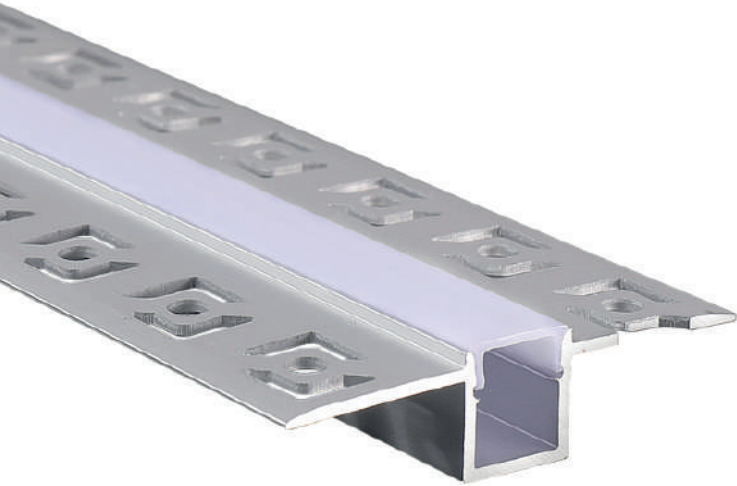

ΠΡΟΦΙΛ ΑΛΟΥΜΙΝΙΟΥ

Εφαρμογή

- Ιδανικό για επίτοιχη & εγκατάσταση οροφής

Οικογένεια	JADE
Χρώμα (κύριο)	Ασημί
Υλικό (κύριο)	Αλουμίνιο
Υλικό (δευτερεύον)	PC- Πολυκαρβονικό
Μετάδοση Φωτισμού	75%
Εγκατάσταση	Trimless

Συμβατό με

EP123

Σετ πλαστικές τάπες
2τεμ. με & χωρίς τρύπα

Τα τεχνικά στοιχεία του προϊόντος ενδέχεται να διαφέρουν από τα αναγραφόμενα +/- 10%