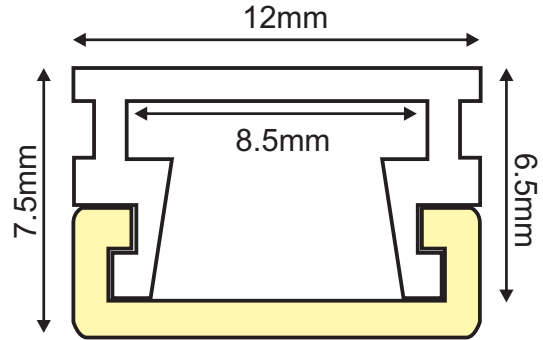

**ΠΡΟΦΙΛ ΑΛΟΥΜΙΝΙΟΥ ΜΕ ΟΠΑΛ ΚΑΛΥΜΜΑ (BRAEL)  
ΟΡΟΦΗΣ / ΕΠΙΤΟΙΧΟ**

Κωδικός:  
**P127U**

**Εφαρμογή**

- Κατάλληλο για εγκατάσταση σε εσωτερικό χώρο

**Τεχνικά χαρακτηριστικά:**

- Σώμα Αλουμινίου
- Γαλακτερό Πολυκαρβονικό κάλυμμα
- Δέχεται πλαστικές τάπες (EP127)
- Δέχεται μεταλλικό κλιπ στερέωσης (MC127)

**Συνδυάζεται με:**

**EP127**  
Πλαστικές τάπες

**MC127**  
Μεταλλικό κλιπ στερέωσης

Τα τεχνικά στοιχεία του προϊόντος ενδέχεται να διαφέρουν από τα αναγραφόμενα +/- 10%