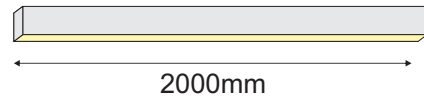

**ΠΡΟΦΙΛ ΑΛΟΥΜΙΝΙΟΥ ΜΕ ΟΠΑΛ ΚΑΛΥΜΜΑ (BRAEL)  
ΟΡΟΦΗΣ / ΕΠΙΤΟΙΧΟ**

Κωδικός:  
**P127U**

**Εφαρμογή**

- Κατάλληλο για εγκατάσταση σε εσωτερικό χώρο

**Τεχνικά χαρακτηριστικά:**

- Σώμα Αλουμινίου
- Γαλακτερό Πολυκαρβονικό κάλυμμα
- Δέχεται πλαστικές τάπες (EP127)
- Δέχεται μεταλλικό κλιπ στερέωσης (MC127)

**Συνδυάζεται με:**

**EP127**  
Πλαστικές τάπες

**MC127**  
Μεταλλικό κλιπ στερέωσης

Τα τεχνικά στοιχεία του προϊόντος ενδέχεται να διαφέρουν από τα αναγραφόμενα +/- 10%