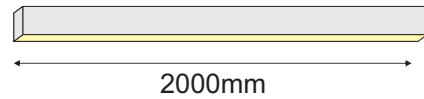

**ΠΡΟΦΙΛ ΑΛΟΥΜΙΝΙΟΥ ΜΕ ΟΠΑΛ ΚΑΛΥΜΜΑ (BRAEL)  
ΟΡΟΦΗΣ / ΕΠΙΤΟΙΧΟ**

Κωδικός:  
**P127U**

**Εφαρμογή**

- Κατάλληλο για εγκατάσταση σε εσωτερικό χώρο

**Τεχνικά χαρακτηριστικά:**

- Σώμα Αλουμινίου
- Γαλακτερό Πολυκαρβονικό κάλυμμα
- Δέχεται πλαστικές τάπες (EP127)
- Δέχεται μεταλλικό κλιπ στερέωσης (MC127)

**Συνδυάζεται με:**

**EP127**  
Πλαστικές τάπες

**MC127**  
Μεταλλικό κλιπ στερέωσης

Τα τεχνικά στοιχεία του προϊόντος ενδέχεται να διαφέρουν από τα αναγραφόμενα +/- 10%