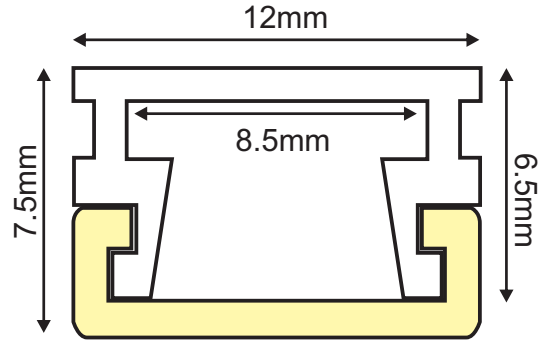

**ΠΡΟΦΙΛ ΑΛΟΥΜΙΝΙΟΥ ΜΕ ΟΠΑΛ ΚΑΛΥΜΜΑ (BRAEL)  
ΟΡΟΦΗΣ / ΕΠΙΤΟΙΧΟ**

Κωδικός:  
**P127U**

**Εφαρμογή**

- Κατάλληλο για εγκατάσταση σε εσωτερικό χώρο

**Τεχνικά χαρακτηριστικά:**

- Σώμα Αλουμινίου
- Γαλακτερό Πολυκαρβονικό κάλυμμα
- Δέχεται πλαστικές τάπες (EP127)
- Δέχεται μεταλλικό κλιπ στερέωσης (MC127)

**Συνδυάζεται με:**

**EP127**  
Πλαστικές τάπες

**MC127**  
Μεταλλικό κλιπ στερέωσης

Τα τεχνικά στοιχεία του προϊόντος ενδέχεται να διαφέρουν από τα αναγραφόμενα +/- 10%