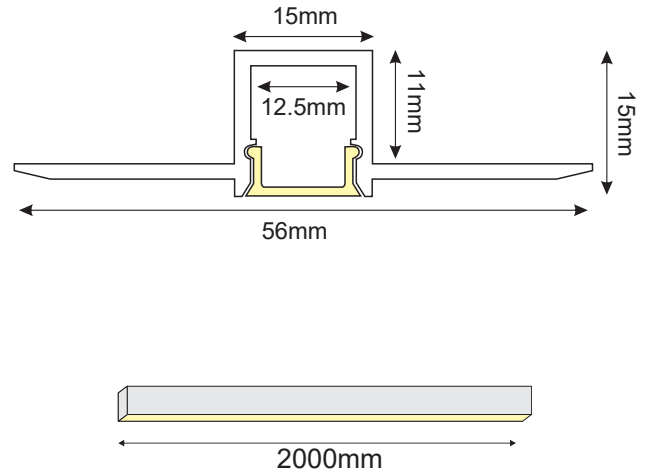

Κωδικός:
P135U

TRIMLESS ΠΡΟΦΙΛ ΑΛΟΥΜΙΝΙΟΥ ΜΕ ΟΠΑΛ ΚΑΛΥΜΜΑ (LING)

Εφαρμογή

- Κατάλληλο για εγκατάσταση σε εσωτερικό χώρο

Τεχνικά χαρακτηριστικά:

- Σώμα Αλουμινίου
- Γαλακτερό Πολυκαρβονικό κάλυμμα
- Δέχεται πλαστικές τάπες (EP135)

Συνδυάζεται με:

EP135
Πλαστικές τάπες

Τα τεχνικά στοιχεία του προϊόντος ενδέχεται να διαφέρουν από τα αναγραφόμενα +/- 10%