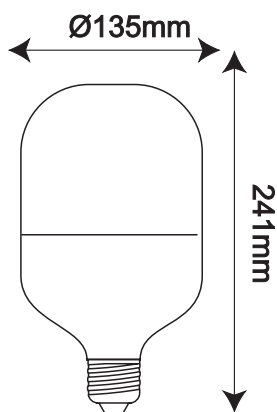

## ΛΑΜΠΤΗΡΑΣ SMD LED ΥΨΗΛΗΣ ΙΣΧΥΟΣ

Κωδικός:  
**P14048NW****2** ΕΤΗ  
ΕΓΓΥΗΣΗΣ**Τεχνικά Στοιχεία**

Υλικό Περιβλήματος	<b>Πολυκαρβονικό</b>
Τάση Εισόδου	<b>230V AC</b>
Συχνότητα Εισόδου	<b>50/60Hz</b>
Τύπος Ντουί	<b>E27</b>
Συνολική Ισχύς	<b>48W</b>
Διάρκεια Ζωής	<b>40.000Hrs</b>
PF	<b>&gt;0.9</b>
Βαθμός Στεγανότητας	<b>IP65</b>
Περιεκτικότητα σε Υδράργυρο	<b>0%</b>

**Φωτομετρικά Στοιχεία**

Θερμοκρασία Χρώματος	<b>4000K</b>
Φωτεινή Ροή	<b>4590Lm</b>
Διάχυση Φωτεινής Δέσμης	<b>220°</b>
Δείκτης Χρωματ. Απόδοσης	<b>≥80</b>
Ρυθμιζόμενος Φωτισμός	<b>No</b>

**Ενεργειακά στοιχεία**