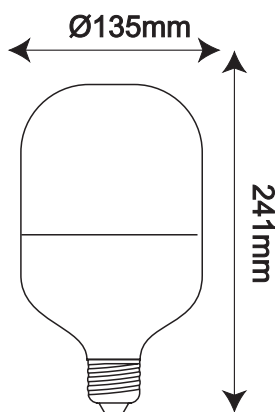

## ΛΑΜΠΤΗΡΑΣ SMD LED ΥΨΗΛΗΣ ΙΣΧΥΟΣ

Κωδικός:  
**P14048NW****2** ΕΤΗ  
ΕΓΓΥΗΣΗΣ**Τεχνικά Στοιχεία**

Υλικό Περιβλήματος	<b>Πολυκαρβονικό</b>
Τάση Εισόδου	<b>230V AC</b>
Συχνότητα Εισόδου	<b>50/60Hz</b>
Τύπος Ντουί	<b>E27</b>
Συνολική Ισχύς	<b>48W</b>
Διάρκεια Ζωής	<b>40.000Hrs</b>
PF	<b>&gt;0.9</b>
Βαθμός Στεγανότητας	<b>IP65</b>
Περιεκτικότητα σε Υδράργυρο	<b>0%</b>

**Φωτομετρικά Στοιχεία**

Θερμοκρασία Χρώματος	<b>4000K</b>
Φωτεινή Ροή	<b>4590Lm</b>
Διάχυση Φωτεινής Δέσμης	<b>220°</b>
Δείκτης Χρωματ. Απόδοσης	<b>≥80</b>
Ρυθμιζόμενος Φωτισμός	<b>No</b>

**Ενεργειακά στοιχεία**