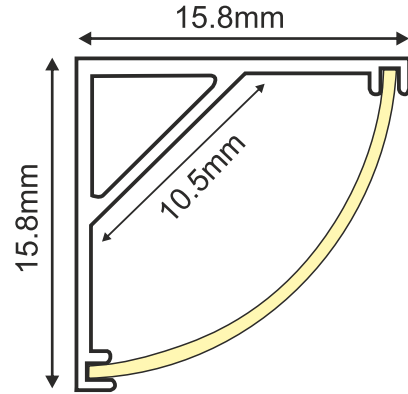

**ΠΡΟΦΙΛ ΑΛΟΥΜΙΝΙΟΥ ΜΕ ΟΠΑΛ ΚΑΛΥΜΜΑ (CORN)**

Code:

**P161U**

**Εφαρμογή**

- Κατάλληλο για εγκατάσταση σε εσωτερικό χώρο

**Τεχνικά χαρακτηριστικά:**

- Σώμα Αλουμινίου
- Γαλακτερό Πολυκαρβονικό κάλυμμα
- Δέχεται πλαστικές τάπες (EP161)
- Δέχεται μεταλλικό κλιπ στερέωσης (MC161)

**Συνδυάζεται με:**

**EP161**  
Πλαστικές τάπες

**MC161**  
Μεταλλικό κλιπ στερέωσης

Τα τεχνικά στοιχεία του προϊόντος ενδέχεται να διαφέρουν από τα αναγραφόμενα +/- 10%