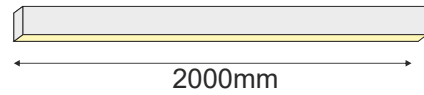

**ΠΡΟΦΙΛ ΑΛΟΥΜΙΝΙΟΥ ΜΕ ΟΠΑΛ ΚΑΛΥΜΜΑ (CORN)**

Code:

**P161U**

**Εφαρμογή**

- Κατάλληλο για εγκατάσταση σε εσωτερικό χώρο

**Τεχνικά χαρακτηριστικά:**

- Σώμα Αλουμινίου
- Γαλακτερό Πολυκαρβονικό κάλυμμα
- Δέχεται πλαστικές τάπες (EP161)
- Δέχεται μεταλλικό κλιπ στερέωσης (MC161)

**Συνδυάζεται με:**

**EP161**  
Πλαστικές τάπες

**MC161**  
Μεταλλικό κλιπ στερέωσης

Τα τεχνικά στοιχεία του προϊόντος ενδέχεται να διαφέρουν από τα αναγραφόμενα +/- 10%