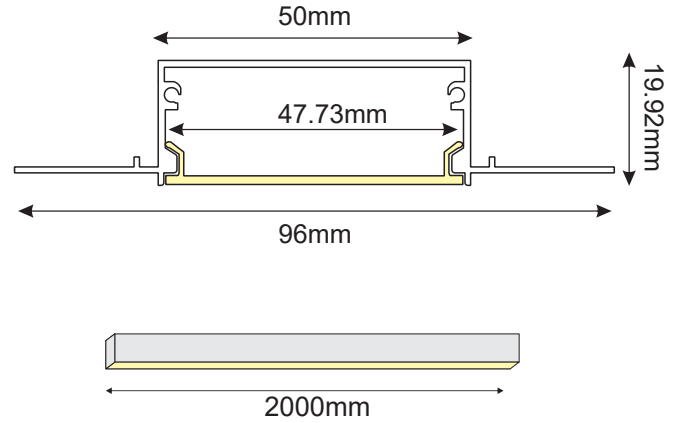

TRIMLESS ΠΡΟΦΙΛ ΜΕ ΟΠΑΛ ΚΑΛΥΜΜΑ

Τεχνικά χαρακτηριστικά:

- Σώμα Αλουμινίου
- Γαλακτερό Πολυκαρβονικό κάλυμμα

Συνδυάζεται με:

EP234
Μεταλλικές Τάπες

Τα τεχνικά στοιχεία του προϊόντος ενδέχεται να διαφέρουν από τα αναγραφόμενα +/- 10%