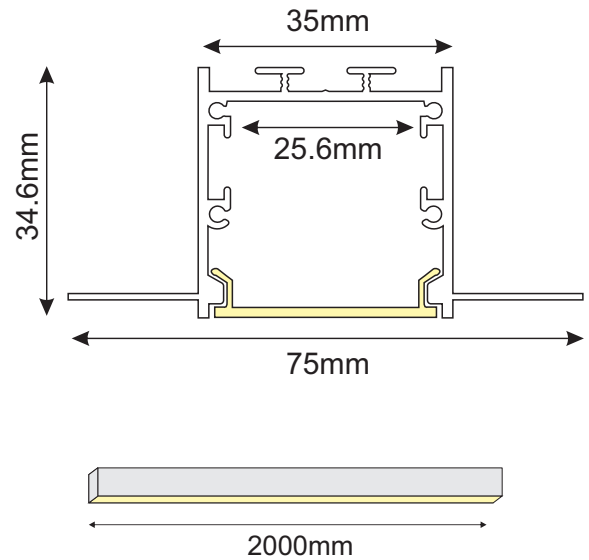

### Τεχνικά χαρακτηριστικά:

- Σώμα Αλουμινίου
- Γαλακτερό Πολυκαρβονικό κάλυμμα

### Συνδυάζεται με:

**EP235**  
Μεταλλικές Τάπες

Τα τεχνικά στοιχεία του προϊόντος ενδέχεται να διαφέρουν από τα αναγραφόμενα +/- 10%