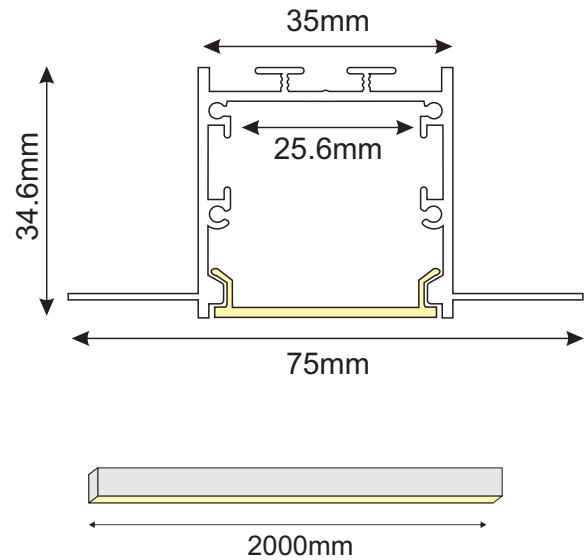

TRIMLESS ΠΡΟΦΙΛ ΜΕ ΟΠΑΛ ΚΑΛΥΜΜΑ

Τεχνικά χαρακτηριστικά:

- Σώμα Αλουμινίου
- Γαλακτερό Πολυκαρβονικό κάλυμμα

Συνδυάζεται με:

EP235
Μεταλλικές Τάπες

Τα τεχνικά στοιχεία του προϊόντος ενδέχεται να διαφέρουν από τα αναγραφόμενα +/- 10%