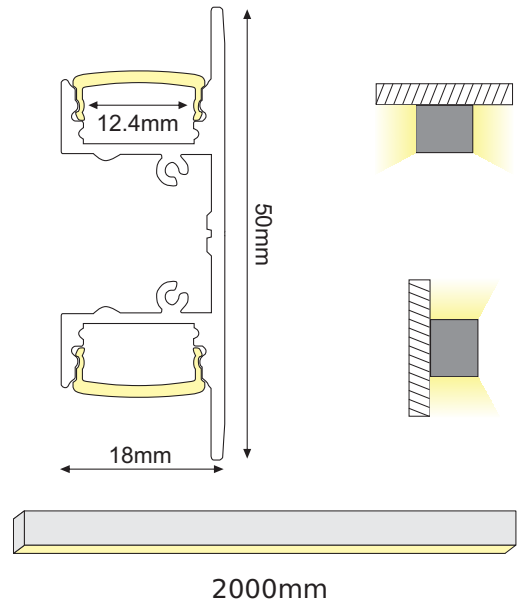

ΠΡΟΦΙΛ ΑΛΟΥΜΙΝΙΟΥ ΜΕ ΟΠΑΛ ΚΑΛΥΜΜΑ

Τεχνικά χαρακτηριστικά:

- Ασημί Χρώμα
- Σώμα Αλουμινίου
- Γαλακτερό Πολυκαρβονικό κάλυμμα
- Εγκατάσταση: Επίτοιχη- Οροφής

Συνδυάζεται με:

EP50N
Πλαστικές Τάπες

MC50N
Μεταλλικό κλιπ στερέωσης