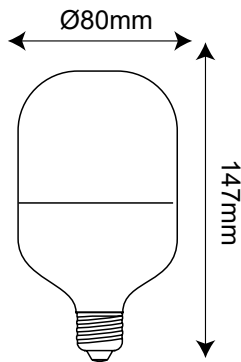

ΛΑΜΠΤΗΡΑΣ SMD LED P80

Κωδικός / Code:
P8015CW

2 ΕΤΗ
ΕΓΓΥΗΣΗΣ

Τεχνικά Στοιχεία

Υλικό Περιβλήματος **Πολυκαρβονικό**

Τάση Εισόδου **230V AC**

Συχνότητα Εισόδου **50Hz**

Τύπος Ντουί **E27**

Συνολική Ισχύς **15W**

Διάρκεια Ζωής **40.000 ώρες**

PF **>0.9**

Βαθμός Στεγανότητας **IP65**

Περιεκτικότητα σε Υδράργυρο **0%**

Φωτομετρικά Στοιχεία

Θερμοκρασία Χρώματος **6000K**

Φωτεινή Ροή **1650Lm**

Διάχυση Φωτεινής Δέσμης **220° Συμμετρική**

Δείκτης Χρωματ. Απόδοσης **≥80**

Ρυθμιζόμενος Φωτισμός **Όχι**

Ενεργειακά στοιχεία

Ενεργειακή Κλάση **F**

Κατανάλωση Ενέργειας **15.0 kWh/1000h**

Τα τεχνικά στοιχεία του προϊόντος ενδέχεται να διαφέρουν από τα αναγραφόμενα +/- 5-10%