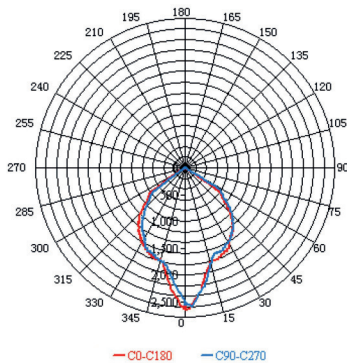

LED COB ΧΩΝΕΥΤΟ ΦΩΤΙΣΤΙΚΟ

Κωδικός:

PARO1940W590

5 ΕΤΗ
ΕΓΓΥΗΣΗΣ

Εφαρμογή

- Κατάλληλο για τοποθέτηση σε εσωτερικούς χώρους

Τεχνικά Στοιχεία

Υλικό Περιβλήματος	Χυτό αλουμίνιο
Υλικό Οπτικού Συστήματος	Πλαστικό
Χρώμα	Λευκό
Τάση Εισόδου	230V AC
Συχνότητα Εισόδου	50~60Hz
Συνολική Ισχύς	19W
Τύπος LED	COB TRIDONIC (LM80)
Διάρκεια Ζωής	50.000 ώρες
Κατηγορία Προστασίας	CLASS II
Δείκτης Στεγανότητας	IP20
Θερμοκρασία Λειτουργίας	-10°~+50°C
Τροφοδοτικό LED	TRIDONIC
Ρυθμιζ. Φωτεινότητα	Όχι
Αντικαταστάσιμο LED / Τροφοδοτικό	Όχι / Ναι

Φωτομετρικά Στοιχεία

Θερμοκρασία Χρώματος	4000K
Φωτεινή Ροή	2220Lm
Διάχυση Φωτεινής Δέσμης	90° Συμμετρική
Δείκτης Χρωματ. Απόδοσης	≥90

Ενεργειακά Στοιχεία

Ενεργειακή Κλάση	D
Κατανάλωση Ενέργειας	19.0 kWh/1000h

Τα τεχνικά στοιχεία του προϊόντος ενδέχεται να διαφέρουν από τα αναγραφόμενα +/- 10%