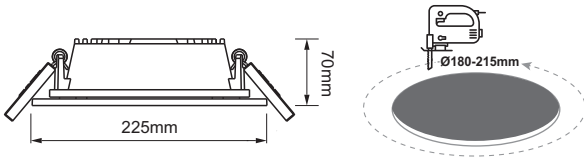

LED COB ΧΩΝΕΥΤΟ ΦΩΤΙΣΤΙΚΟ

Κωδικός:

PARO1940W590

5 ΕΤΗ
ΕΓΓΥΗΣΗΣ

Εφαρμογή

- Κατάλληλο για τοποθέτηση σε εσωτερικούς χώρους

Τεχνικά Στοιχεία

Υλικό Περιβλήματος	Χυτό αλουμίνιο
Υλικό Οπτικού Συστήματος	Πλαστικό
Χρώμα	Λευκό
Τάση Εισόδου	230V AC
Συχνότητα Εισόδου	50~60Hz
Συνολική Ισχύς	19W
Τύπος LED	COB TRIDONIC (LM80)
Διάρκεια Ζωής	50.000 ώρες
Κατηγορία Προστασίας	CLASS II
Δείκτης Στεγανότητας	IP20
Θερμοκρασία Λειτουργίας	-10°~+50°C
Τροφοδοτικό LED	TRIDONIC
Ρυθμιζ. Φωτεινότητα	Όχι
Αντικαταστάσιμο LED / Τροφοδοτικό	Όχι / Ναι

Φωτομετρικά Στοιχεία

Θερμοκρασία Χρώματος	4000K
Φωτεινή Ροή	2220Lm
Διάχυση Φωτεινής Δέσμης	90° Συμμετρική
Δείκτης Χρωματ. Απόδοσης	≥90

Ενεργειακά Στοιχεία

Ενεργειακή Κλάση	D
Κατανάλωση Ενέργειας	19.0 kWh/1000h

Τα τεχνικά στοιχεία του προϊόντος ενδέχεται να διαφέρουν από τα αναγραφόμενα +/- 10%