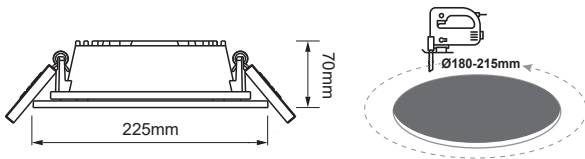

### Εφαρμογή

- Κατάλληλο για τοποθέτηση σε εσωτερικούς χώρους

### Τεχνικά Στοιχεία

Υλικό Περιβλήματος	<b>Χυτό αλουμίνιο</b>
Υλικό Οπτικού Συστήματος	<b>Πλαστικό</b>
Χρώμα	<b>Λευκό</b>
Τάση Εισόδου	<b>230V AC</b>
Συχνότητα Εισόδου	<b>50~60Hz</b>
Συνολική Ισχύς	<b>19W</b>
Τύπος LED	<b>COB TRIDONIC (LM80)</b>
Διάρκεια Ζωής	<b>50.000 ώρες</b>
Κατηγορία Προστασίας	<b>CLASS II</b> 
Δείκτης Στεγανότητας	<b>IP20</b>
Θερμοκρασία Λειτουργίας	<b>-10°~+50°C</b>
Τροφοδοτικό LED	<b>TRIDONIC</b>
Ρυθμιζ. Φωτεινότητα	<b>Όχι</b>
Αντικαταστάσιμο LED / Τροφοδοτικό	<b>Όχι / Ναι</b>