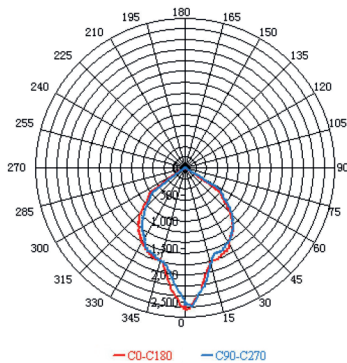

### Τεχνικά Στοιχεία

Υλικό Περιβλήματος	<b>Χυτό αλουμίνιο</b>
Υλικό Οπτικού Συστήματος	<b>Πλαστικό</b>
Χρώμα	<b>Λευκό</b>
Τάση Εισόδου	<b>230V AC</b>
Συχνότητα Εισόδου	<b>50~60Hz</b>
Συνολική Ισχύς	<b>19W</b>
Τύπος LED	<b>COB TRIDONIC (LM80)</b>
Διάρκεια Ζωής	<b>50.000 ώρες</b>
Κατηγορία Προστασίας	<b>CLASS II</b> 
Δείκτης Στεγανότητας	<b>IP20</b>
Θερμοκρασία Λειτουργίας	<b>-10°~+50°C</b>
Τροφοδοτικό LED	<b>TRIDONIC</b>
Ρυθμιζ. Φωτεινότητα	<b>Όχι</b>
Αντικαταστάσιμο LED / Τροφοδοτικό	<b>Όχι / Ναι</b>

### Φωτομετρικά Στοιχεία

Θερμοκρασία Χρώματος	<b>4000K</b>
Φωτεινή Ροή	<b>2550Lm</b>
Διάχυση Φωτεινής Δέσμης	<b>90° Συμμετρική</b>
Δείκτης Χρωματ. Απόδοσης	<b>≥80</b>