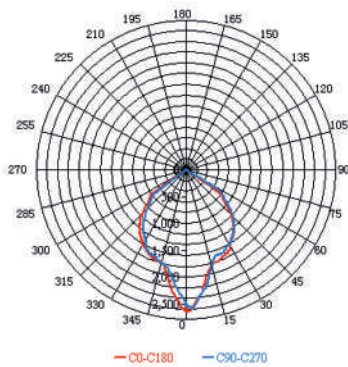

Τεχνικά Στοιχεία

Υλικό Περιβλήματος	Χυτό Αλουμίνιο
Υλικό Οπτικού Συστήματος	Πλαστικό
Χρώμα	Λευκό
Τάση Εισόδου	230V AC
Συχνότητα Εισόδου	50~60Hz
Συνολική Ισχύς	26W
Τύπος LED	COB TRIDONIC (LM80)
Διάρκεια Ζωής	50.000 ώρες
Κατηγορία Προστασίας	CLASS II
Δείκτης Στεγανότητας	IP20
Θερμοκρασία Λειτουργίας	-10~+50°C
Τροφοδοτικό LED	Εξωτερικό TRIDONIC
Ρυθμιζ. Φωτεινότητα	Ναι
Αντικαταστάσιμο LED / Τροφοδοτικό	Ναι / Ναι

Φωτομετρικά Στοιχεία

Θερμοκρασία Χρώματος	4000K
Φωτεινή Ροή	3350lm
Διάχυση Φωτεινής Δέσμης	90° Συμμετρικό
Δείκτης Χρωματ. Απόδοσης (Ra)	≥80

Ενεργειακά Στοιχεία

Ενεργειακή Κλάση	C
Κατανάλωση Ενέργειας	26.0 kWh/1000h

Τα τεχνικά στοιχεία του προϊόντος ενδέχεται να διαφέρουν από τα αναγραφόμενα +/- 10%