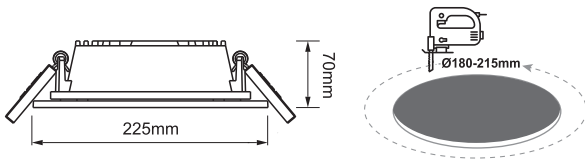

Κωδικός:

PARO2640W5DIM

LED COB ΧΩΝΕΥΤΟ ΦΩΤΙΣΤΙΚΟ

5 ΕΤΗ
ΕΓΓΥΗΣΗΣ

powered by
TRIDONIC

Εφαρμογή

- Κατάλληλο για χρήση σε εσωτερικούς χώρους

Τεχνικά Στοιχεία

Υλικό Περιβλήματος	Χυτό Αλουμίνιο
Υλικό Οπτικού Συστήματος	Πλαστικό
Χρώμα	Λευκό
Τάση Εισόδου	230V AC
Συχνότητα Εισόδου	50~60Hz
Συνολική Ισχύς	26W
Τύπος LED	COB TRIDONIC (LM80)
Διάρκεια Ζωής	50.000 ώρες
Κατηγορία Προστασίας	CLASS II 
Δείκτης Στεγανότητας	IP20
Θερμοκρασία Λειτουργίας	-10~+50°C
Τροφοδοτικό LED	Εξωτερικό TRIDONIC
Ρυθμιζ. Φωτεινότητα	Ναι
Αντικαταστάσιμο LED / Τροφοδοτικό	Ναι / Ναι

Φωτομετρικά Στοιχεία

Θερμοκρασία Χρώματος	4000K
Φωτεινή Ροή	3350lm
Διάχυση Φωτεινής Δέσμης	90° Συμμετρικό
Δείκτης Χρωματ. Απόδοσης (Ra)	≥80

Ενεργειακά Στοιχεία

Ενεργειακή Κλάση	C
Κατανάλωση Ενέργειας	26.0 kWh/1000h