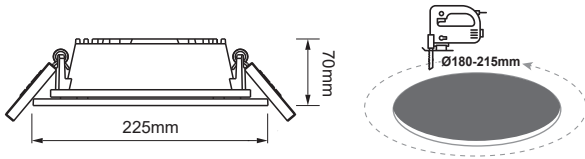

LED COB ΧΩΝΕΥΤΟ ΦΩΤΙΣΤΙΚΟ

Κωδικός:
PARO2640W5

5 ΕΤΗ
ΕΓΓΥΗΣΗΣ

Εφαρμογή

- Κατάλληλο για τοποθέτηση σε εσωτερικούς χώρους

Τεχνικά Στοιχεία

| | |
|-----------------------------------|----------------------------|
| Υλικό Περιβλήματος | Χυτό αλουμίνιο |
| Υλικό Οπτικού Συστήματος | Πλαστικό |
| Χρώμα | Λευκό |
| Τάση Εισόδου | 230V AC |
| Συχνότητα Εισόδου | 50~60Hz |
| Συνολική Ισχύς | 26W |
| Τύπος LED | COB TRIDONIC (LM80) |
| Διάρκεια Ζωής | 50.000 ώρες |
| Κατηγορία Προστασίας | CLASS II |
| Δείκτης Στεγανότητας | IP20 |
| Θερμοκρασία Λειτουργίας | -10°~+50°C |
| Τροφοδοτικό LED | TRIDONIC |
| Ρυθμιζ. Φωτεινότητα | Όχι |
| Αντικαταστάσιμο LED / Τροφοδοτικό | Όχι / Ναι |

Φωτομετρικά Στοιχεία

| | |
|--------------------------|-----------------------|
| Θερμοκρασία Χρώματος | 4000K |
| Φωτεινή Ροή | 3350Lm |
| Διάχυση Φωτεινής Δέσμης | 90° Συμμετρική |
| Δείκτης Χρωματ. Απόδοσης | ≥80 |