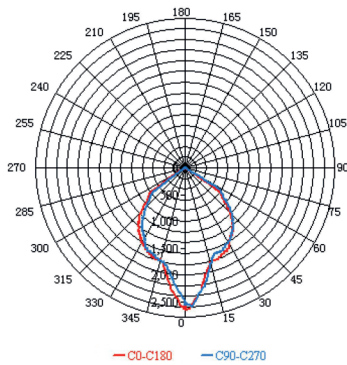

LED COB ΧΩΝΕΥΤΟ ΦΩΤΙΣΤΙΚΟ

Κωδικός:
PARO2640W5

5 ΕΤΗ
ΕΓΓΥΗΣΗΣ

Εφαρμογή

- Κατάλληλο για τοποθέτηση σε εσωτερικούς χώρους

Τεχνικά Στοιχεία

| | |
|-----------------------------------|----------------------------|
| Υλικό Περιβλήματος | Χυτό αλουμίνιο |
| Υλικό Οπτικού Συστήματος | Πλαστικό |
| Χρώμα | Λευκό |
| Τάση Εισόδου | 230V AC |
| Συχνότητα Εισόδου | 50~60Hz |
| Συνολική Ισχύς | 26W |
| Τύπος LED | COB TRIDONIC (LM80) |
| Διάρκεια Ζωής | 50.000 ώρες |
| Κατηγορία Προστασίας | CLASS II |
| Δείκτης Στεγανότητας | IP20 |
| Θερμοκρασία Λειτουργίας | -10°~+50°C |
| Τροφοδοτικό LED | TRIDONIC |
| Ρυθμιζ. Φωτεινότητα | Όχι |
| Αντικαταστάσιμο LED / Τροφοδοτικό | Όχι / Ναι |

Φωτομετρικά Στοιχεία

| | |
|--------------------------|-----------------------|
| Θερμοκρασία Χρώματος | 4000K |
| Φωτεινή Ροή | 3350Lm |
| Διάχυση Φωτεινής Δέσμης | 90° Συμμετρική |
| Δείκτης Χρωματ. Απόδοσης | ≥80 |

Ενεργειακά Στοιχεία

| | |
|----------------------|-----------------------|
| Ενεργειακή Κλάση | C |
| Κατανάλωση Ενέργειας | 26.0 kWh/1000h |

Τα τεχνικά στοιχεία του προϊόντος ενδέχεται να διαφέρουν από τα αναγραφόμενα +/- 10%