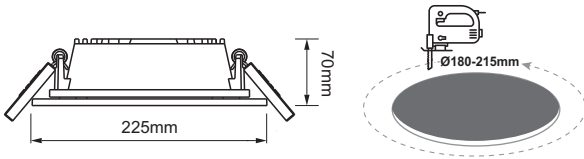

**LED COB ΧΩΝΕΥΤΟ ΦΩΤΙΣΤΙΚΟ**

Κωδικός:  
**PARO3440W5**

**5** ΕΤΗ  
ΕΓΓΥΗΣΗΣ

**Εφαρμογή**

- Κατάλληλο για τοποθέτηση σε εσωτερικούς χώρους

**Τεχνικά Στοιχεία**

Υλικό Περιβλήματος	<b>Χυτό αλουμίνιο</b>
Υλικό Οπτικού Συστήματος	<b>Πλαστικό</b>
Χρώμα	<b>Λευκό</b>
Τάση Εισόδου	<b>230V AC</b>
Συχνότητα Εισόδου	<b>50~60Hz</b>
Συνολική Ισχύς	<b>34W</b>
Τύπος LED	<b>COB TRIDONIC (LM80)</b>
Διάρκεια Ζωής	<b>50.000 ώρες</b>
Κατηγορία Προστασίας	<b>CLASS II</b> 
Δείκτης Στεγανότητας	<b>IP20</b>
Θερμοκρασία Λειτουργίας	<b>-10°~+50°C</b>
Τροφοδοτικό LED	<b>TRIDONIC</b>
Ρυθμιζ. Φωτεινότητα	<b>Όχι</b>
Αντικαταστάσιμο LED / Τροφοδοτικό	<b>Όχι / Ναι</b>

**Φωτομετρικά Στοιχεία**

Θερμοκρασία Χρώματος	<b>4000K</b>
Φωτεινή Ροή	<b>4500Lm</b>
Διάχυση Φωτεινής Δέσμης	<b>90°</b>
Δείκτης Χρωματ. Απόδοσης	<b>≥80</b>

**Ενεργειακά Στοιχεία**

Ενεργειακή Κλάση	<b>C</b>
Κατανάλωση Ενέργειας	<b>34.0 kWh/1000h</b>

Τα τεχνικά στοιχεία του προϊόντος ενδέχεται να διαφέρουν από τα αναγραφόμενα +/- 10%