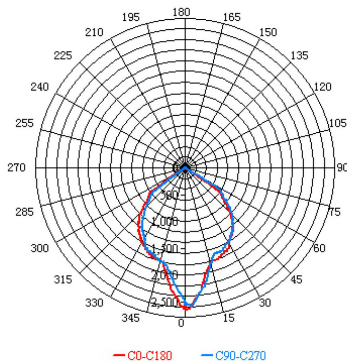

**LED COB ΧΩΝΕΥΤΟ ΦΩΤΙΣΤΙΚΟ**

Κωδικός:  
**PARO3440W5**

**5** ΕΤΗ  
ΕΓΓΥΗΣΗΣ

**Εφαρμογή**

- Κατάλληλο για τοποθέτηση σε εσωτερικούς χώρους

**Τεχνικά Στοιχεία**

Υλικό Περιβλήματος	<b>Χυτό αλουμίνιο</b>
Υλικό Οπτικού Συστήματος	<b>Πλαστικό</b>
Χρώμα	<b>Λευκό</b>
Τάση Εισόδου	<b>230V AC</b>
Συχνότητα Εισόδου	<b>50~60Hz</b>
Συνολική Ισχύς	<b>34W</b>
Τύπος LED	<b>COB TRIDONIC (LM80)</b>
Διάρκεια Ζωής	<b>50.000 ώρες</b>
Κατηγορία Προστασίας	<b>CLASS II</b> 
Δείκτης Στεγανότητας	<b>IP20</b>
Θερμοκρασία Λειτουργίας	<b>-10°~+50°C</b>
Τροφοδοτικό LED	<b>TRIDONIC</b>
Ρυθμιζ. Φωτεινότητα	<b>Όχι</b>
Αντικαταστάσιμο LED / Τροφοδοτικό	<b>Όχι / Ναι</b>

**Φωτομετρικά Στοιχεία**

Θερμοκρασία Χρώματος	<b>4000K</b>
Φωτεινή Ροή	<b>4500Lm</b>
Διάχυση Φωτεινής Δέσμης	<b>90°</b>
Δείκτης Χρωματ. Απόδοσης	<b>≥80</b>

**Ενεργειακά Στοιχεία**

Ενεργειακή Κλάση	<b>C</b>
Κατανάλωση Ενέργειας	<b>34.0 kWh/1000h</b>