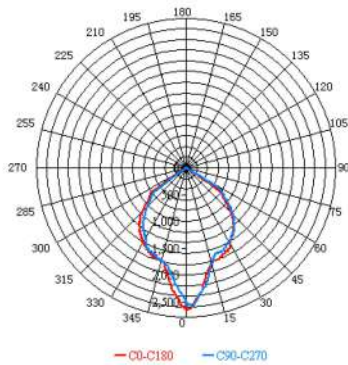

### Τεχνικά Στοιχεία

Υλικό Περιβλήματος	Χυτό αλουμίνιο
Υλικό Οπτικού Συστήματος	Πλαστικό
Χρώμα	Λευκό
Τάση Εισόδου	230V AC
Συχνότητα Εισόδου	50~60Hz
Συνολική Ισχύς	40W
Τύπος LED	COB
Διάρκεια Ζωής	30.000 ώρες
Κατηγορία Προστασίας	CLASS II 
Δείκτης Στεγανότητας	IP20
Θερμοκρασία Λειτουργίας	-10°~+50°C
Ρυθμιζ. Φωτεινότητα	Όχι
Αντικαταστάσιμο LED / Τροφοδοτικό	Όχι / Ναι

### Φωτομετρικά Στοιχεία

Θερμοκρασία Χρώματος	4000K
Φωτεινή Ροή	3200Lm
Διάχυση Φωτεινής Δέσμης	90°
Δείκτης Χρωματ. Απόδοσης	80