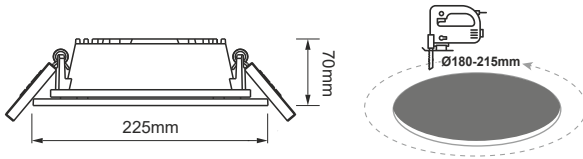

### Τεχνικά Στοιχεία

Υλικό Περιβλήματος	Χυτό αλουμίνιο
Υλικό Οπτικού Συστήματος	Πλαστικό
Χρώμα	Λευκό
Τάση Εισόδου	230V AC
Συχνότητα Εισόδου	50~60Hz
Συνολική Ισχύς	40W
Τύπος LED	COB
Διάρκεια Ζωής	30.000 ώρες
Κατηγορία Προστασίας	CLASS II 
Δείκτης Στεγανότητας	IP20
Θερμοκρασία Λειτουργίας	-10°~+50°C
Ρυθμιζ. Φωτεινότητα	Όχι
Αντικαταστάσιμο LED / Τροφοδοτικό	Όχι / Ναι