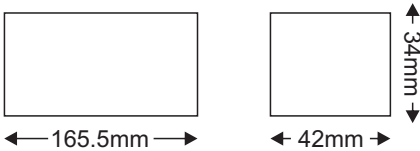

Τεχνικά Στοιχεία

Υλικό Περιβλήματος	Πολυκαρβονικό
Χρώμα	Λευκό
Τάση Εισόδου	230V AC
Τάση Εξόδου	24VDC
Συχνότητα Εισόδου	50~60Hz
Συνολική Ισχύς	60W
Ένταση Ρεύματος Εξόδου	2.5A
Διάρκεια Ζωής	50.000 ώρες
Κατηγορία Προστασίας	CLASS II
Δείκτης Στεγανότητας	IP65
Θερμοκρασία Λειτουργίας	-20° ~ +50°
Διαστάσεις	165.5 x 42 x 34mm
Dimmable	Ναι