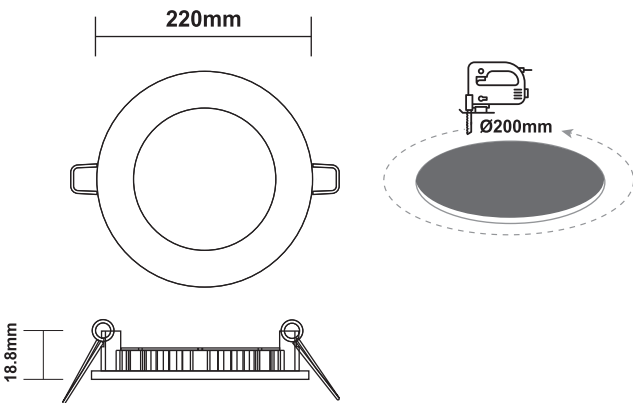

LED ΣΤΡΟΓΓΥΛΟ ΧΩΝΕΥΤΟ ΦΩΤΙΣΤΙΚΟ

Κωδικός:
PENU1840RW

3^{ΕΤΗ}
ΕΓΓΥΗΣΗΣ

Εφαρμογή

Αυτό το φωτιστικό είναι κατάλληλο για τοποθέτηση σε εσωτερικό χώρο.

Τεχνικά Στοιχεία

Υλικό Περιβλήματος	Αλουμίνιο
Υλικό Οπτικού Συστήματος	Πλαστικό Οπάλ
Χρώμα	Λευκό
Τάση Εισόδου	230V AC
Συχνότητα Εισόδου	50~60Hz
Συνολική Ισχύς	18W
Τύπος LED	SMD
Διάρκεια Ζωής	30.000 ώρες
Κατηγορία Προστασίας	CLASS II
Δείκτης Στεγανότητας	IP20
Συντελεστής Ισχύος	>0.50
LED Τροφοδοτικό	Ναι
Ρυθμιζ. Φωτεινότητα	Όχι
Αντικαταστάσιμο LED / Τροφοδοτικό	Όχι / Ναι

Φωτομετρικά Στοιχεία

Θερμοκρασία Χρώματος	4000K
Φωτεινή Ροή	1800Lm
Διάχυση Φωτεινής Δέσμης	120°
Δείκτης Χρωματ. Απόδοσης	≥80

Ενεργειακά Στοιχεία

Ενεργειακή Κλάση	F
Κατανάλωση Ενέργειας	18.0 kWh/1000h

Τα τεχνικά στοιχεία του προϊόντος ενδέχεται να διαφέρουν από τα αναγραφόμενα +/- 10%